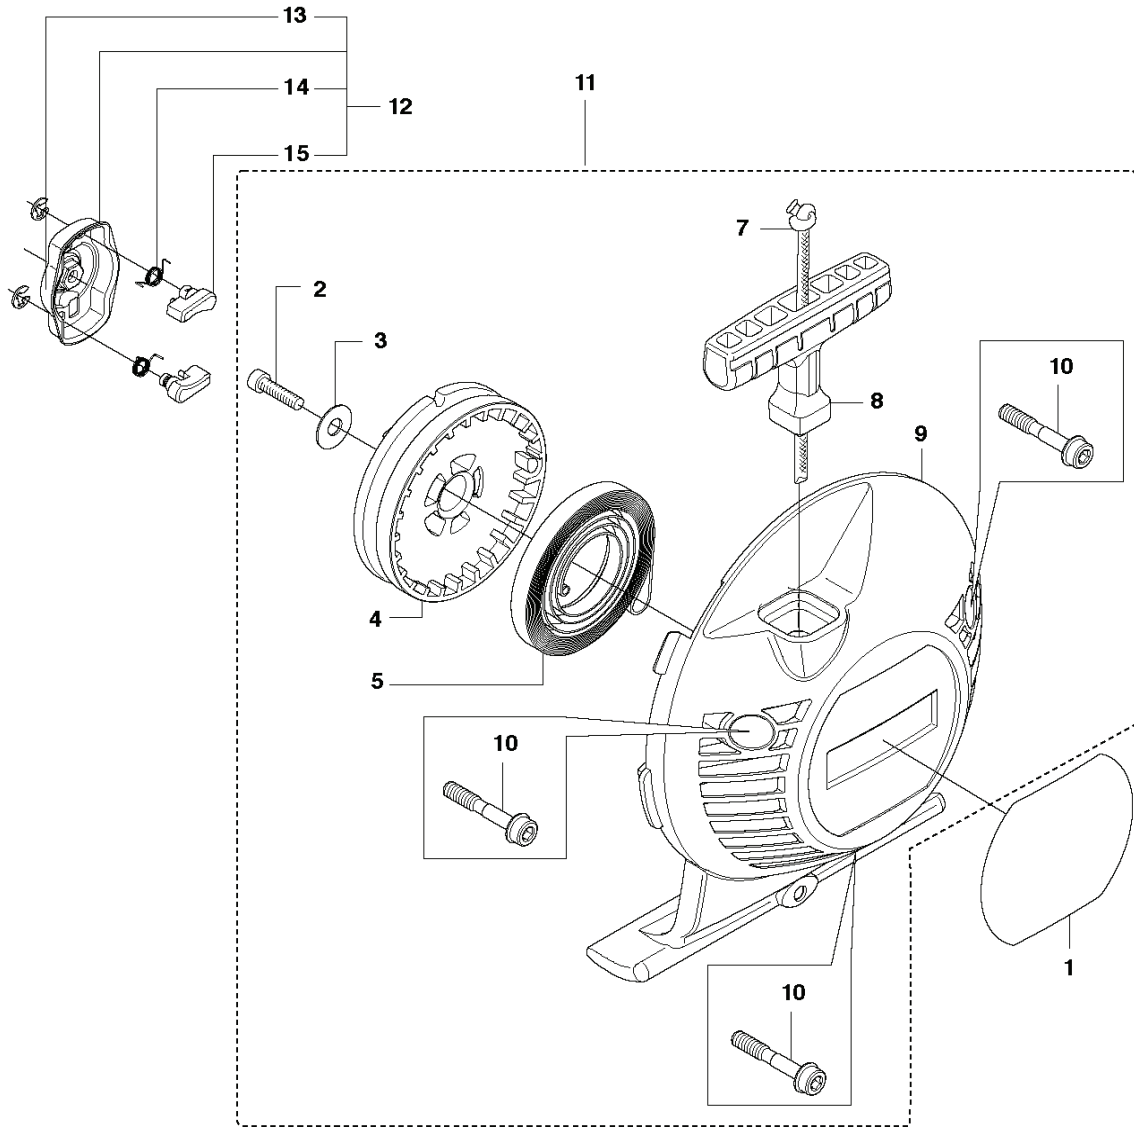

K 535 RX, 535 RJ, 535 RXT, 535 LS
STARTER

REF.	ART. NR	ARTIKELBESKRIVNING	ANMÄRKNING	KIT
1	577223602	DEKAL		1
2	503217920	SKRUV IH SCT		1
3	535072301	BRICKA		1
4	537325002	LINHJUL		1
5	503859901	RETURFJÄDER		1
7	505305125	STARTSNÖRE		1
8	503543901	STARHANDTAG		1
9	544102502	STARTAPPARAT	Spare part adapted for captive screws	1
10	573994305	SKRUV IH SCFMO	Captive screws	3
11	537214707	STARTAPPARAT KPL		1
12	503873305	STARHAKE		1
13	735310820	SPÄRRYTARE		2
14	503873601	FJÄDER		1
15	503873502	STARHAKE		2