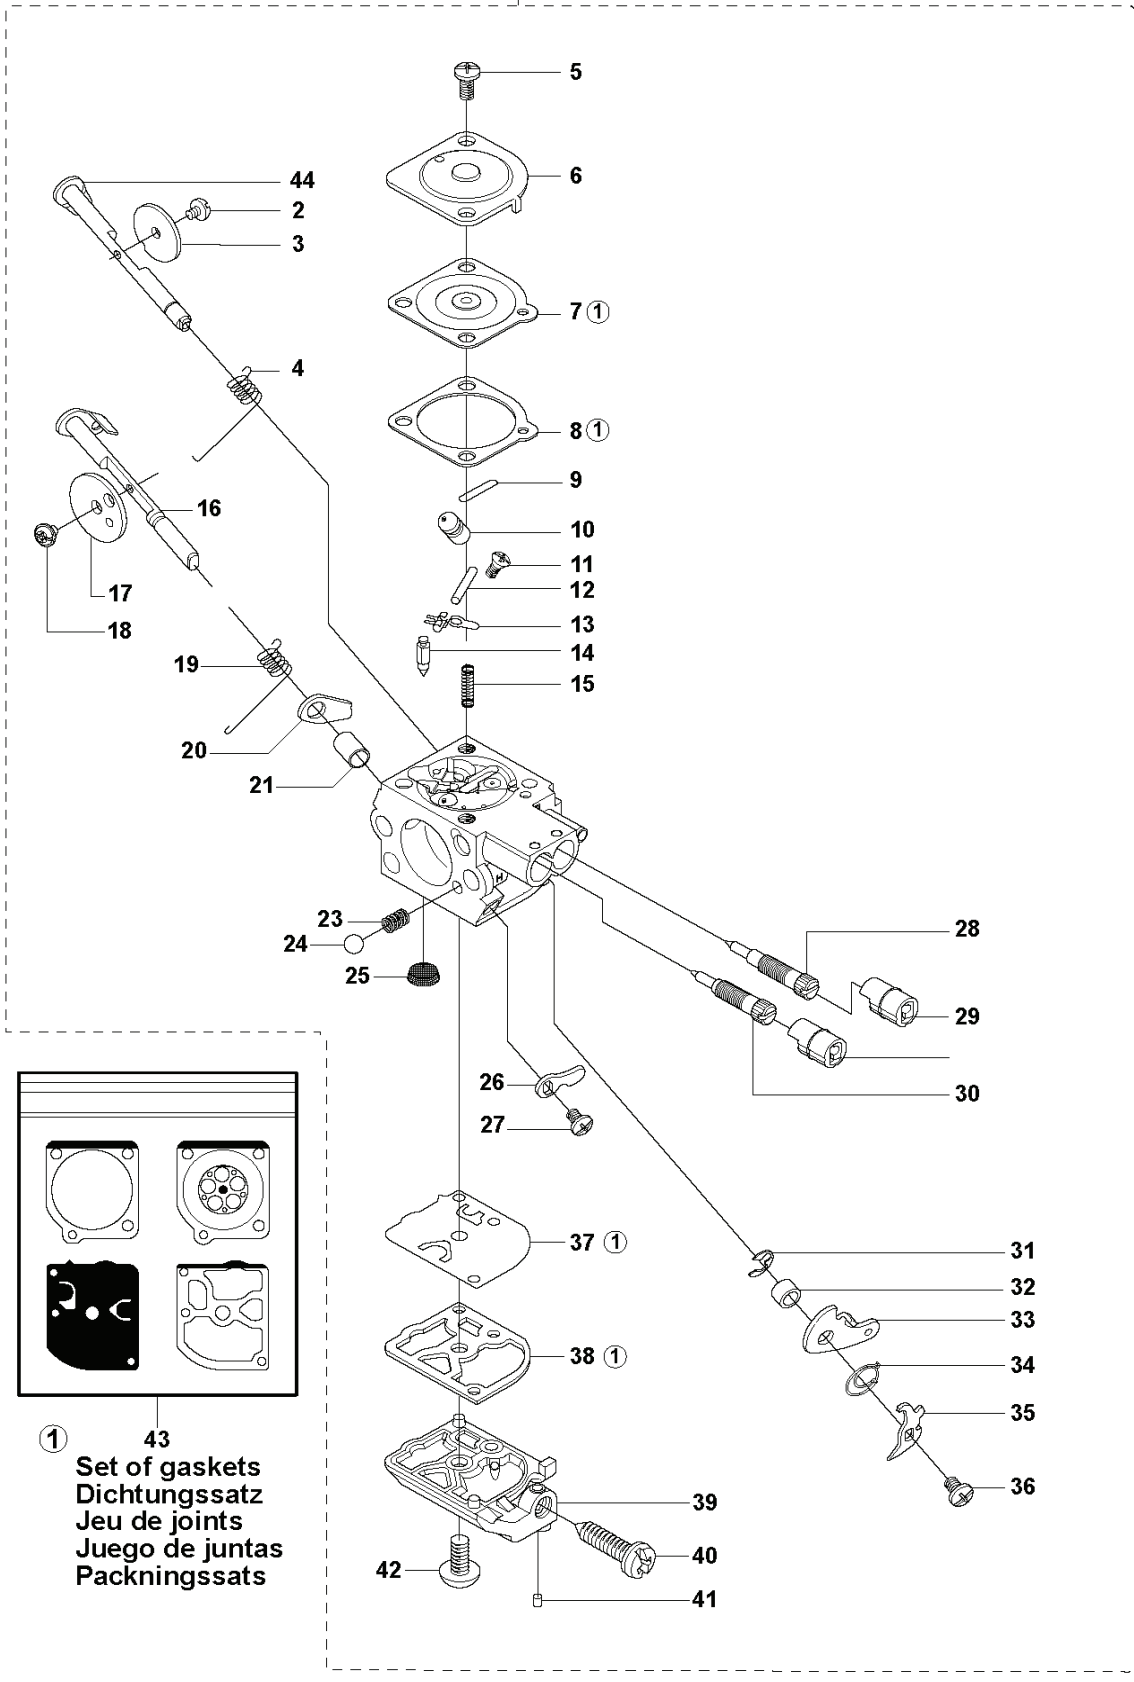

L 535 RX, 535 RJ, 535 RXT, 535 LS
IGNITION

REF.	ART. NR	ARTIKELBESKRIVNING	ANMÄRKNING	KIT
1	503216618	SKRUV IHSCT		2
2	544127002	TÄNDMODUL		1
3	503235109	TÄNDSTIFT	CHRCJ6Y (Ø=14 mm)	1
4	537249601	SVÄNGHJUL		1
5	731711651	HEXAGON NUT FLANGE		1
6	537239301	KONTAKTFJÄDER		1

N 535 RX, 535 RJ, 535 RXT, 535 LS
CRANK SHAFT

REF.	ART. NR	ARTIKELBESKRIVNING	ANMÄRKNING	KIT
1	503260202	SEALING RING		1
2	738210110	KULLAGER		1
3	537297601	KOPP		1
4	503414101	NÄLLAGER		1
5	537297601	KOPP		1
6	738210110	KULLAGER		1
7	503260202	SEALING RING		1
8	544039001	VEVAXEL KPL		1

Q 535 RX, 535 RJ, 535 RXT, 535 LS
CARBURETOR

Zama C1Q-EL36

REF.	ART. NR	ARTIKELBESKRIVNING	ANMÄRKNING	KIT
1	544325601	FÖRGASARE		1
2	503479201	SCREW		1
3	537417201	VENTIL		1
4	544372401	FJÄDER		1
5	503480501	SCREW		2
6	503974301	KÅPA		1
7	537048901	MEMBRAN		1
8	537020401	PACKNING		1
9	503535601	PLUG WELCH		1
10	537387301	NOZZLE ASSY		1
11	503480101	SCREW		1
12	503480001	PIN RETAINING SCREW		1
13	503665901	HÄVARM		1
14	503479701	VENTIL		1
15	537020301	FJÄDER		1
16	544372201	AXEL KPL		1
17	537021101	VENTIL		1
18	503481801	SCREW		1
19	544372601	FJÄDER		1
20	544372501	HÄVARM		1
21	544427001	KRAGE		1
23	537012601	FJÄDER		1
24	537012501	KJULA		1
25	503481301	SIL		1
26	544372301	HÄVARM		1
27	503479001	SCREW		1
28	537416901	SCREW		1
29	537417001	LIMITER CAP		2
30	537387501	SCREW		1
31	537385201	KLÄMMA		1
32	537417701	KRAGE		1
33	537417301	HÄVARM		1
34	537417801	SPRING THROTT.RETURN		1
35	537417401	HÄVARM		1
36	503479001	SCREW		1
37	537020001	DIAPHRAGM PUMP		1
38	537020101	PACKNING		1
39	537416801	KÅPA		1
40	537020701	SCREW		1
41	503481101	PIECE		1
42	503479601	SCREW		1
43	531004552	PACKNINGSSATS		1
44	537387401	AXEL KPL		1