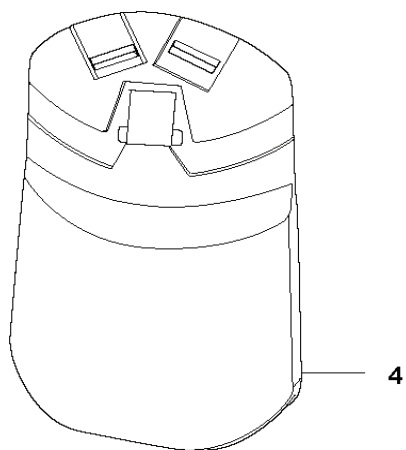

REF.	ART. NR	ARTIKELBESKRIVNING	ANMÄRKNING	KIT
1	501192201	VERKTYG		1
2	531009248	FILTEROLJA	Oil Airfilter	1
3	503976401	FETT		1
4	502285901	STOPP		1
5	503801701	FETT		1
6	537362101	KOMBINYCKEL		1
7	544359101	TRANSPORTSKYDD		1
8	537312901	TRANSPORTSKYDD	200-275 mm	1
9	503890102	STÖDKOPP		1
10	537216201	SELE		1
10	537216202	SELE	USA	1

S DUO BALANCE 35
HARNESS

1