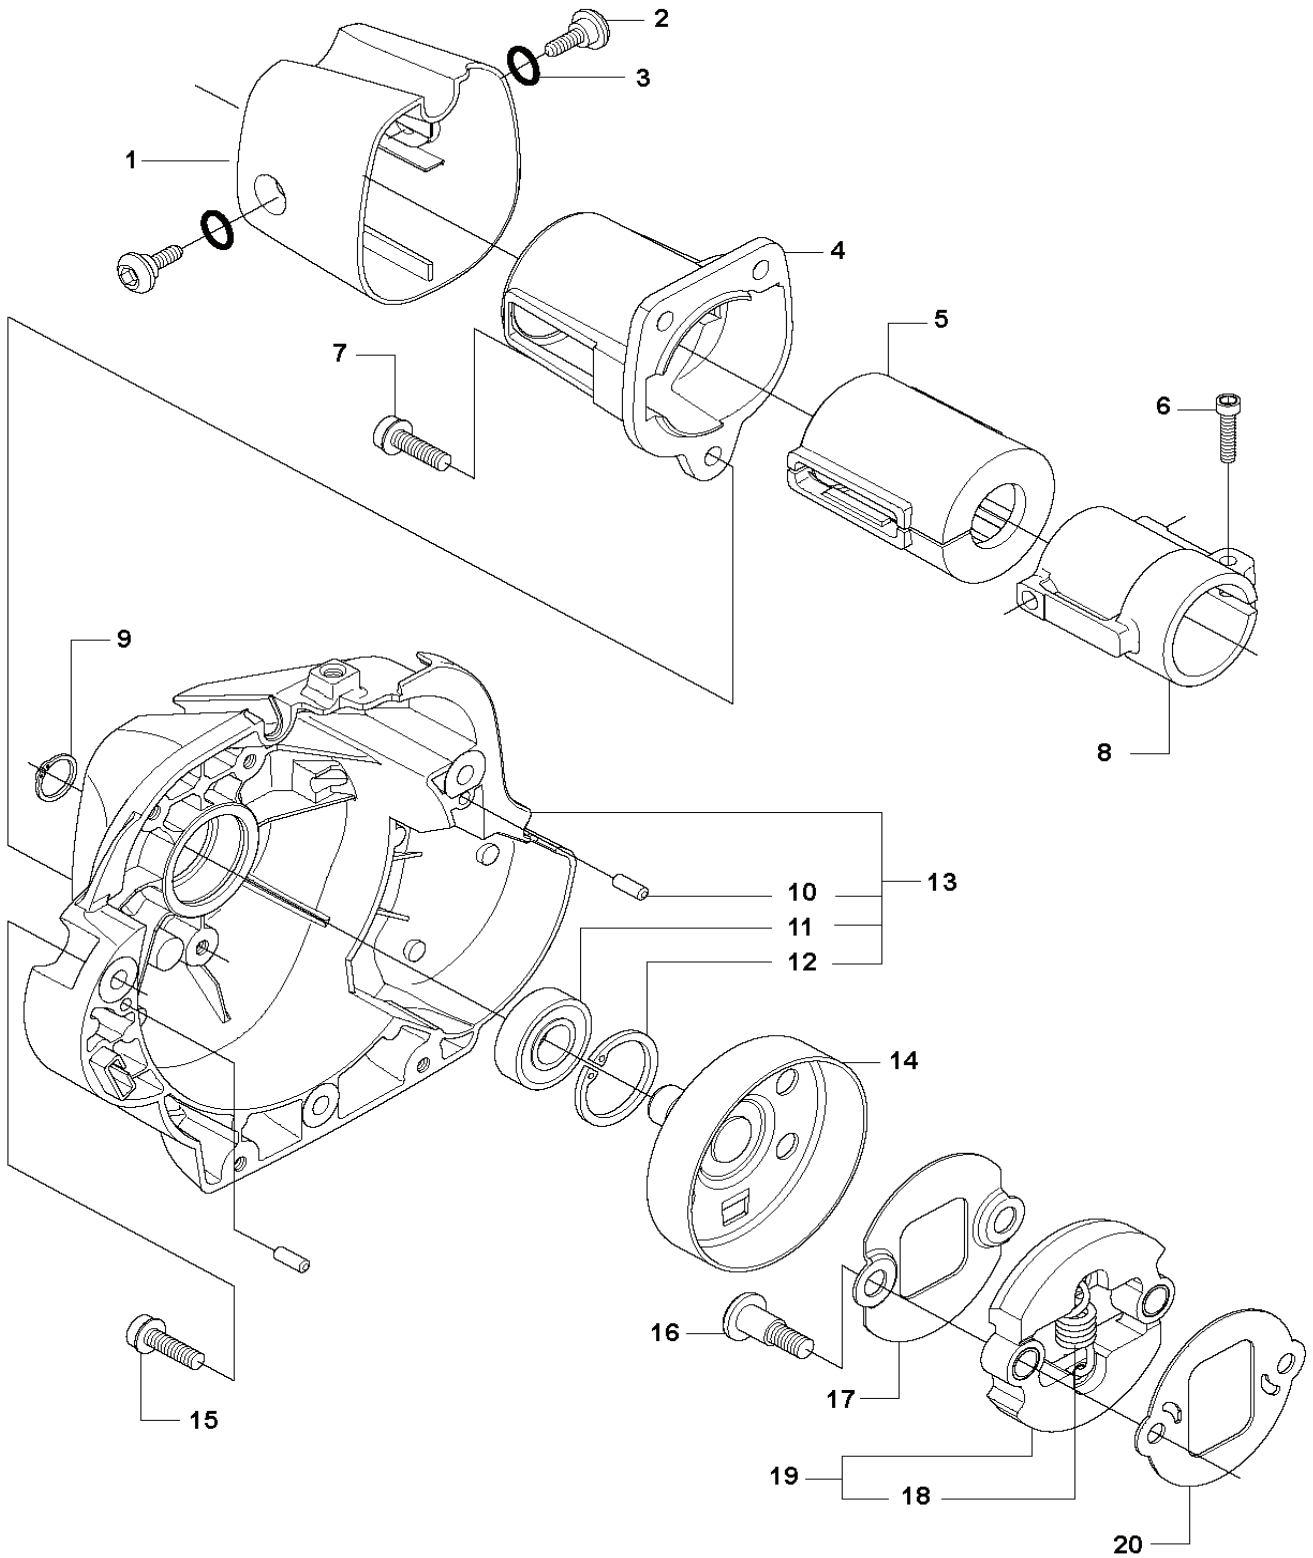

F 535 RX, 535 RJ, 535 RXT, 535 LS
CLUTCH

REF.	ART. NR	ARTIKELBESKRIVNING	ANMÄRKNING	KIT
1	537326101	KÅPA	535RX	1
1	544119701	KÅPA	535 RJ, 535 LS	1
2	503961301	SCREW		2
3	740420600	O-RING		2
4	537310001	KÅPA		1
5	537322701	VIBRATIONISOLATOR		1
6	725533355	SKRUV IHSCM		1
7	503200320	SKRUV IHSCFM		3
8	537310101	COMPRESSION SLEEVE	535 RX, 535 RXT	1
9	735311400	SPÄRRING		1
10	503240702	CYLINDRISK PINNE		2
11	738210104	KULLAGER		1
12	735312810	SPÄRRING		1
13	537302901	KOPPLINGSKÅPA		1
14	537352901	KOPPLINGSTRUMMA		1
15	503200320	SKRUV IHSCFM		3
16	537418101	SCREW		2
17	537415701	BRICKA		1
18	537427201	FJÄDER		1
19	537340401	KOPPLING		1
20	537046801	BRICKA		1