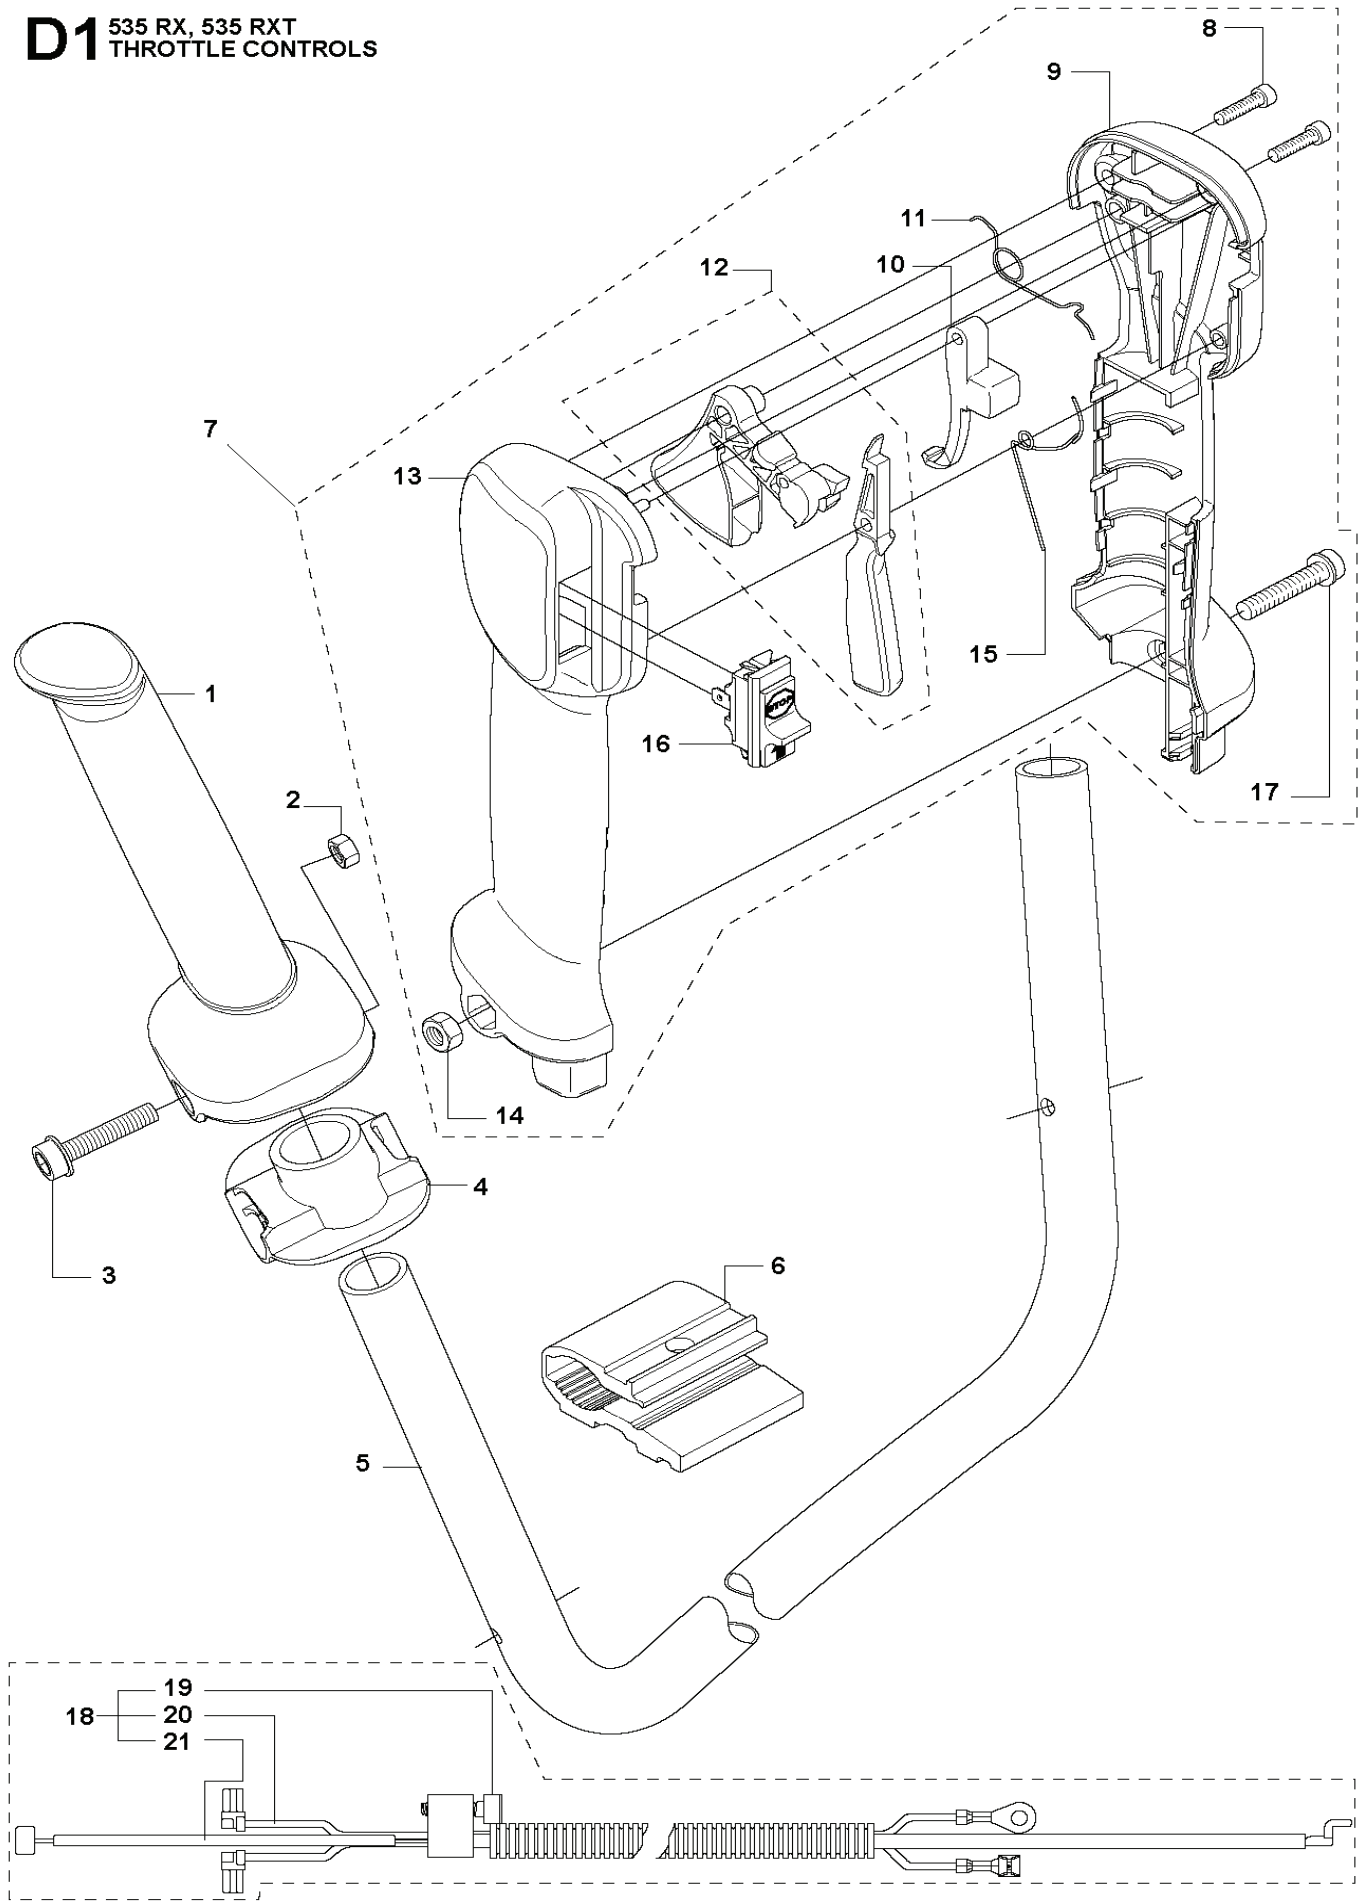

D1 535 RX, 535 RXT THROTTLE CONTROLS

REF.	ART. NR	ARTIKELBESKRIVNING	ANMÄRKNING	KIT
1	537172801	HANDTAG		1
2	731231401	MUTTER (HEXAGON)		1
3	503200245	SKRUV IHSCFM		1
4	537172901	KÅPA		1
5	537360001	STYRE		1
6	503750002	STYRHÅLLARE		1
7	537424513	HANDTAG KPL		1
8	503216618	SKRUV IH SCT		2
9	537160301	HANDTAGSHALVA	535 RX	1
9	537160302	HANDTAGSHALVA	535 RXT	1
10	537160701	GASSPÄRR		1
11	537174201	FJÄDER		1
12	506497701	GASREGLAGE		1
13	537160202	HANDTAGSHALVA	535 RX	1
13	537160209	HANDTAGSHALVA	535 RXT	1
14	503221013	MUTTER (HEXAGON)		1
15	537174301	FJÄDER		1
16	537419001	BRYTARE		1
17	503200735	SKRUV IHSCFM		1
18	537359602	KABLAGE KPL		1
19	503216618	SKRUV IH SCT		1
20	503878507	KORTSLUTNINGSKABEL		1
21	537377801	GASVÄJER KPL		1