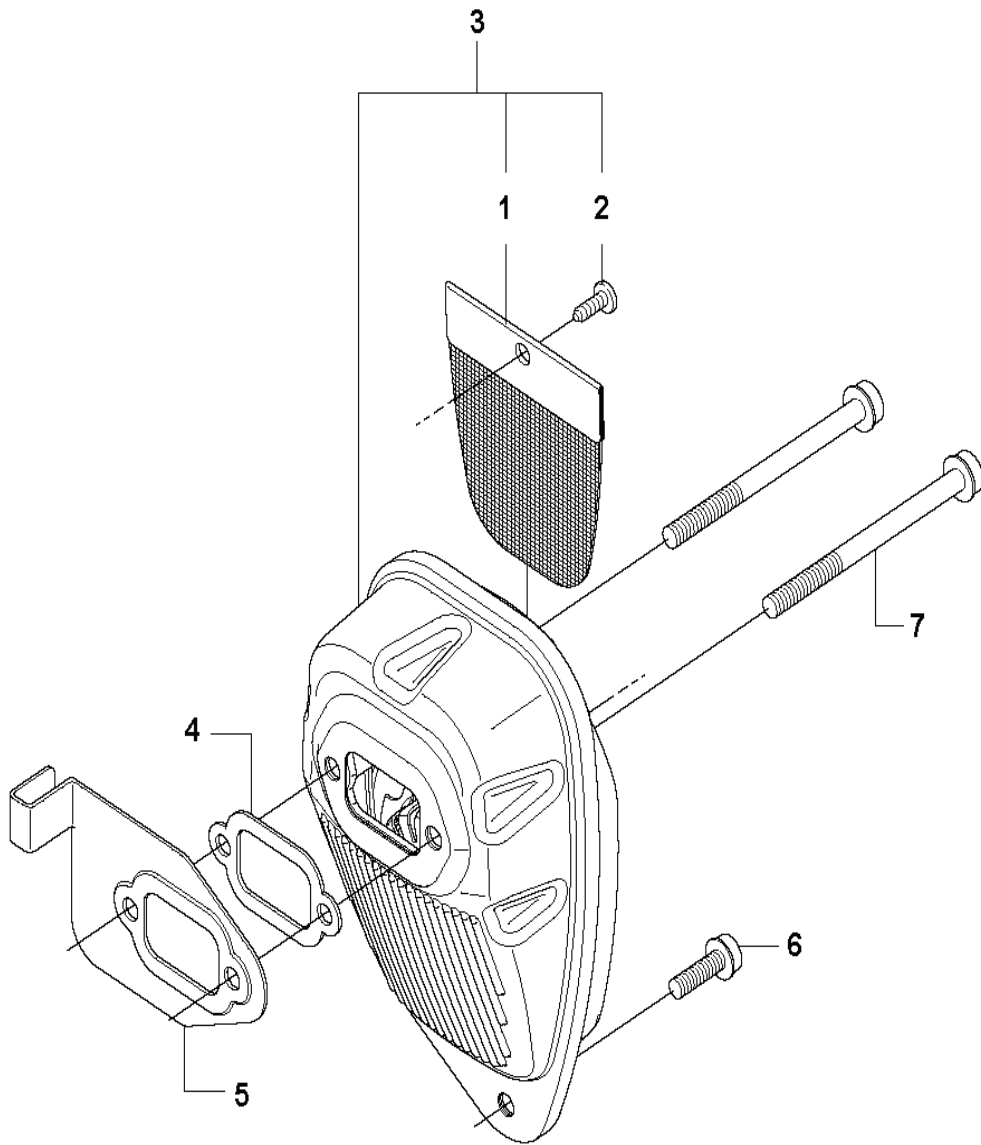

H 535 RX, 535 RJ, 535 RXT, 535 LS
MUFFLER

REF.	ART. NR	ARTIKELBESKRIVNING	ANMÄRKNING	KIT
1	544116801	GNISTFÅNGARNÄT		1
2	724128759	SKRUV CRPANM		1
3	505408601	LJUDDÄMPARE KPL	Cat	1
4	537333101	PACKNING		1
5	537340801	LUFTLEDARE		1
6	503200320	SKRUV IHSCFM		1
7	503202963	SKRUV IHSCFM		2