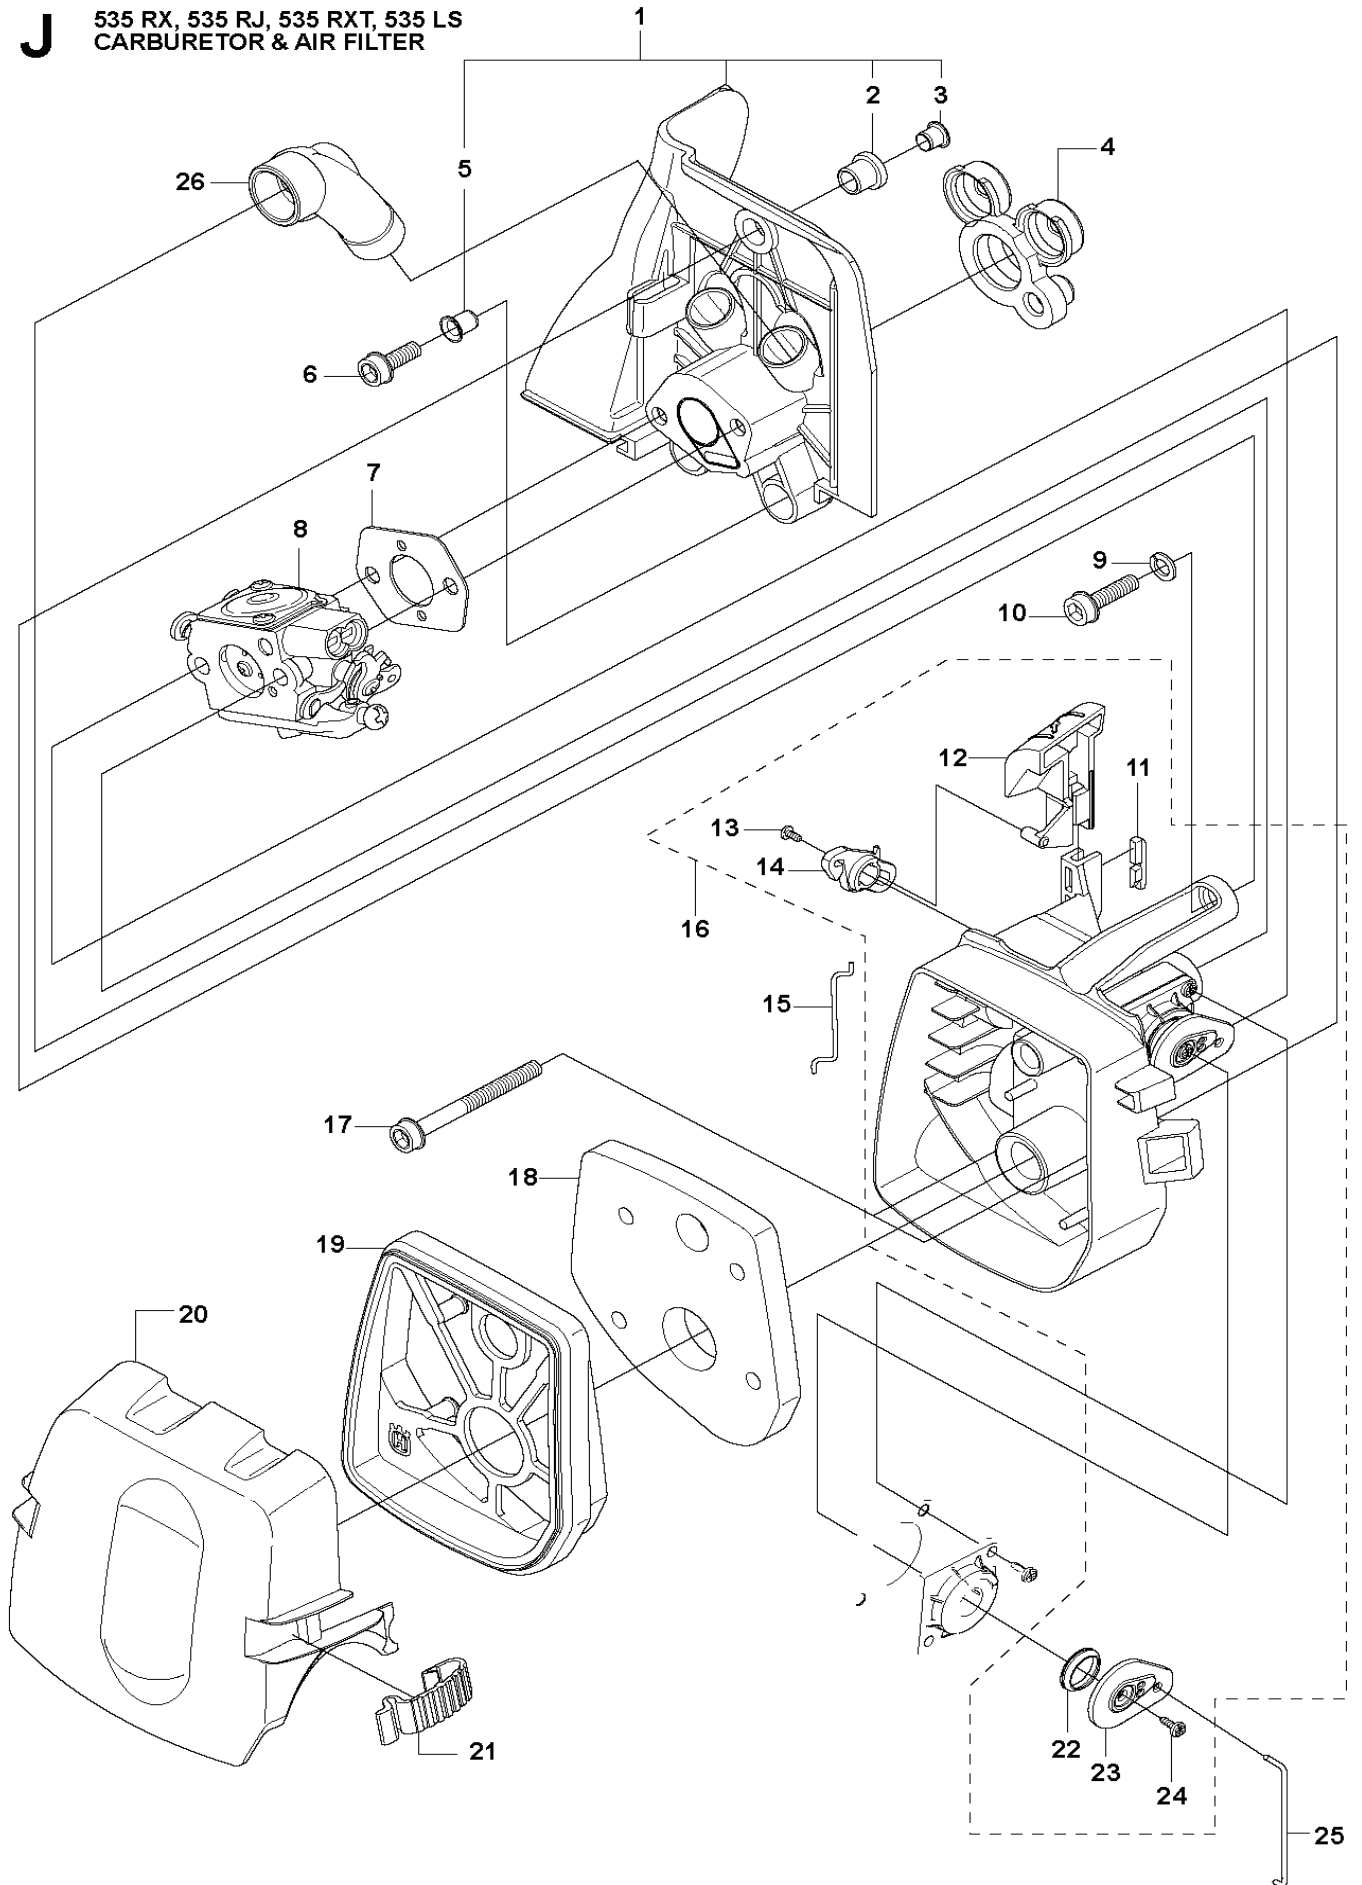

RESERVDELSKATALOG
: HUSQVARNA 535RXT

Reservdelslista

RESERVDELSLISTA

CARBURETOR DETAILS

Zama C1Q-EL36D

REF.	ART. NR	ARTIKELBESKRIVNING	ANMÄRKNING	KIT
1	581167501	FÖRGASARE		1
2	503479201	SCREW		1
3	537417201	VENTIL		1
4	544372401	FJÄDER		1
5	503480501	SCREW		2
6	503974301	KÅPA		1
7	537048901	MEMBRAN		1
8	537020401	PACKNING		1
9	503535601	PLUG WELCH		1
10	581899501	NOZZLE MAIN		1
11	503480101	SCREW		1
12	503480001	PIN RETAINING SCREW		1
13	503665901	HÄVARM		1
14	503479701	VENTIL		1
15	503478101	FJÄDER		1
16	544372201	AXEL KPL		1
17	537370301	VENTIL		1
18	503481801	SCREW		1
19	544372601	FJÄDER		1
20	544372501	HÄVARM		1
21	544427001	KRAGE		1
23	537012601	FJÄDER		1
24	537012501	KJULA		1
25	503481301	SIL		1
26	544372301	HÄVARM		1
27	503479001	SCREW		1
28	537416901	SCREW		1
29	537417001	LIMITER CAP		2
30	581899301	SCREW		1
31	537385201	KLÄMMA		1
32	537385001	KLÄMMA		1
33	537417301	HÄVARM		1
34	576746601	FJÄDER		1
35	537417401	HÄVARM		1
36	502078401	SCREW		1
37	537020001	DIAPHRAGM PUMP		1
38	537020101	PACKNING		1
39	537416801	KÅPA		1
40	537020701	SCREW		1
41	503481101	PIECE		1
42	503479601	SCREW		1
43	531004552	PACKNINGSSATS		1
44	544372101	AXEL KPL		1

J 535 RX, 535 RJ, 535 RXT, 535 LS
CARBURETOR & AIR FILTER

REF.	ART. NR	ARTIKELBESKRIVNING	ANMÄRKNING	KIT
1	537371202	MELLANVÄGG		1
2	537371101	HYLSA		1
3	544019101	TUBULAR RIVET		1
4	537334301	INSUGSRÖR		1
5	537373803	TUBULAR RIVET		2
6	503200316	SKRUV IHSCFM		2
7	503497101	PACKNING		1
8	581167501	FÖRGASARE	(ZAMA C1Q-EL36)	1
9	503231006	BRICKA		1
10	503200320	SKRUV IHSCFM		1
11	544025801	SVÄRD		1
12	537337101	CHOKEREGLAGE		1
13	503212906	SCREW CCRPANT		1
14	537355801	HÄVARM		1
15	544372701	LÄNKARM		1
16	537314101	FILTERHÅLLARE		1
17	503217550	SKRUV IHSCFT		2
18	537337201	FILTER		1
19	537314201	RAM		1
20	537314401	FILTERLOCK		1
21	537387201	SNÄPPE		2
22	544014701	BÄLG		1
23	544014601	HÄVARM		1
24	503212906	SCREW CCRPANT		1
25	537349001	HÄVARM		1
26	537341301	LUFTKANAL		1