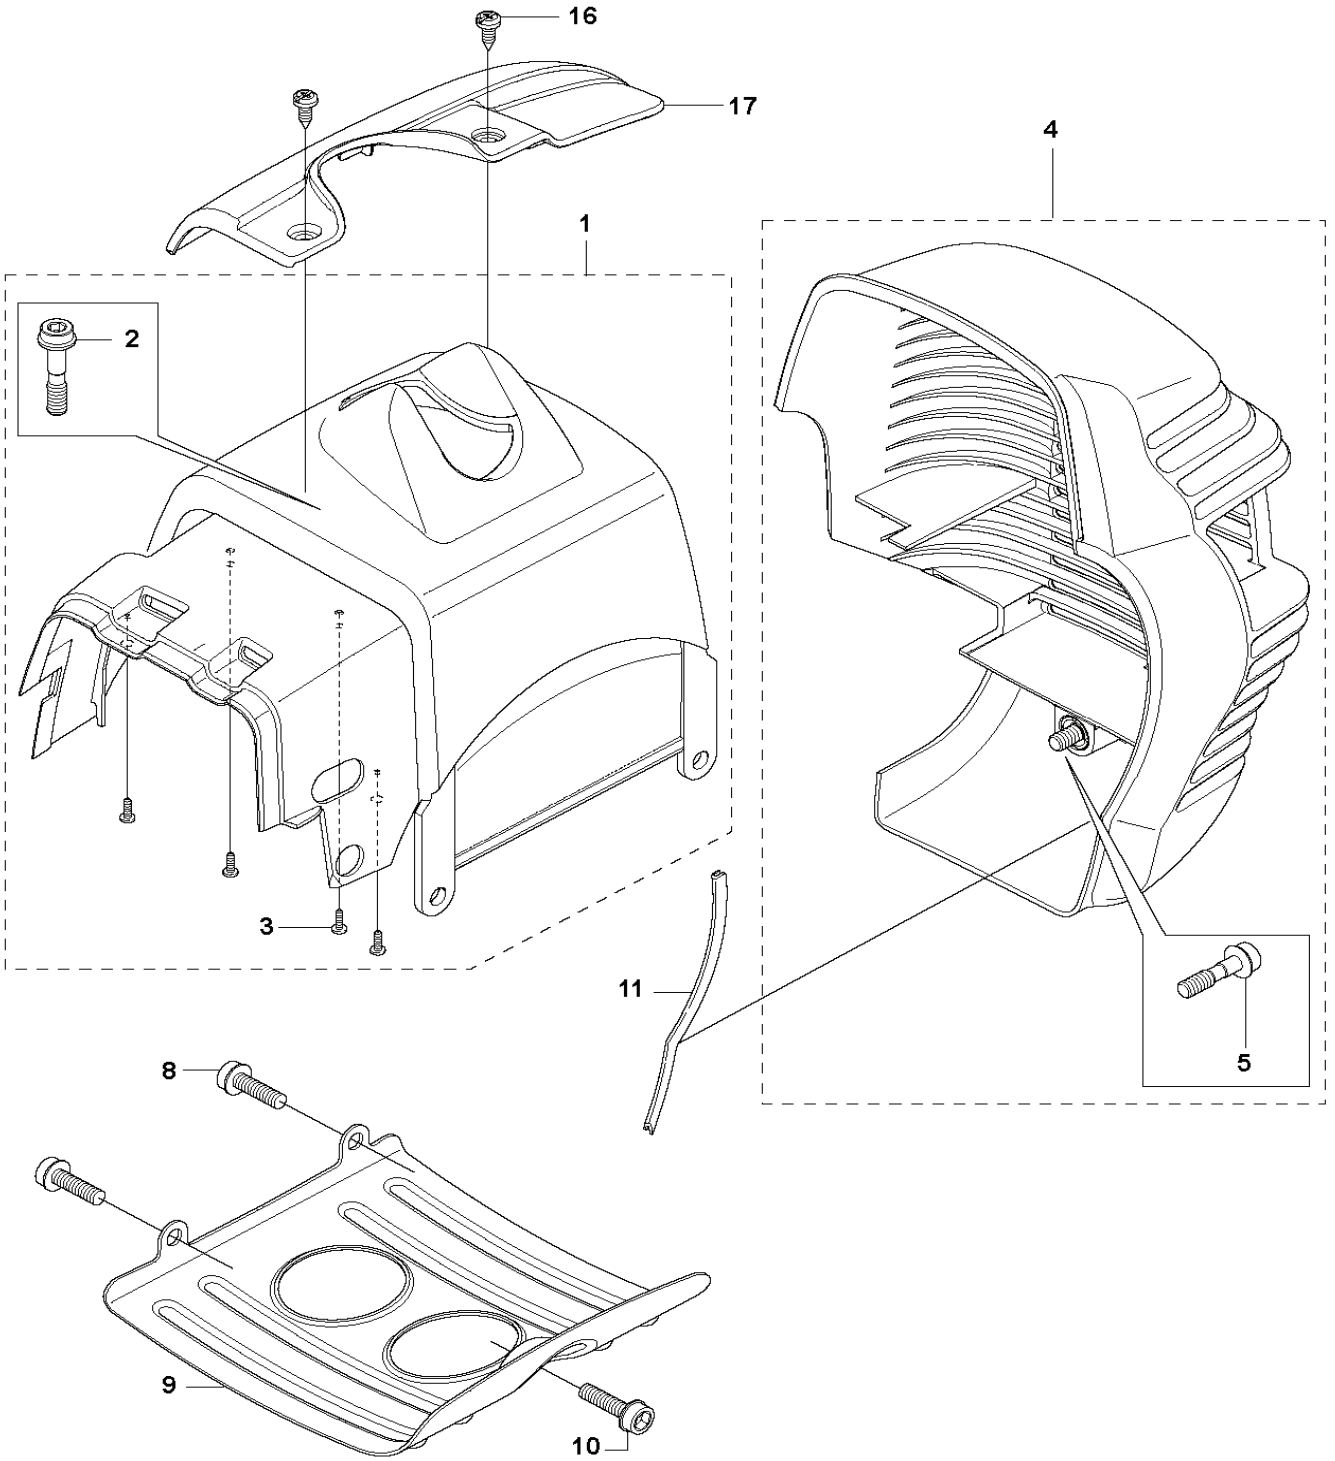

535 RX, 535 RJ, 535 RXT, 535 LS
CYLINDER COVER

- 12 —
- 13 —
- 14 —
- 15 —

REF.	ART. NR	ARTIKELBESKRIVNING	ANMÄRKNING	KIT
1	544160103	CYLINDERKÅPA	Spare part incl. Screws Pos. 2	1
2	573994304	SKRUV IHSCFMO	Captive screws	1
3	503212910	SCREW CCRPANT		4
4	537425102	VÄRMESKYDD	Spare part incl. Screws Pos. 5	1
5	574477003	SKRUV IHSCFMO	Captive screws	1
8	503217516	SKRUV IHSCFT		2
9	537357201	SKYDDSPÅT		1
10	503217516	SKRUV IHSCFT		1
11	544029801	SVÅRD		1
12	576998610	DEKAL	535 RXT	1
13	576998611	DEKAL	535 RX	1
14	576998612	DEKAL	535 RJ	1
15	576998613	DEKAL	535 LS	1
16	503213502	SCREW	535 RJ, 535 LS	2
17	502433901	ARMSKYDD	535 RJ, 535 LS	1