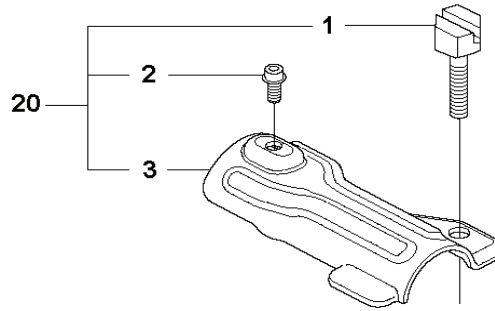

S DUO BALANCE 35
HARNESS

1

REF.	ART. NR	ARTIKELBESKRIVNING	ANMÄRKNING	KIT
1	537275702	SELE		1
1	537275704	SELE	US	1
2	537288301	SPÄNNE		1
3	537288401	SPÄNNE		1
4	537275901	HÖFTPUTA		1
5	502022801	KROK		1
6	502022902	KROK		1
7	502023002	LÅS		1
8	502023801	FJÄDER		1
9	735310920	SPÄRRYTARE		1
10	503996101	BAND		3
11	537113501	HÅLLARE		1
12	503996103	BAND		1

T 535 RX, 535 RJ, 535 RXT, 535 LS
SHORT BLOCK

REF.	ART. NR	ARTIKELBESKRIVNING	ANMÄRKNING	KIT
1	576796801	SHORT BLOCK	Assembled	1

A 535 RX, 535 RJ, 535 RXT, 535 LS
BEVEL GEAR

REF.	ART. NR	ARTIKELBESKRIVNING	ANMÄRKNING	KIT
1	537189501	SCREW		1
2	503200210	SKRUV IHSCFM		1
3	544087601	ÖVERFALL		1
4	537147401	MAGNET		1
5	503201501	SCREW		1
6	537295902	VÄXELHUS		1
7	738219900	KULLAGER		1
8	503200325	SKRUV IHSCFM		2
9	738210110	KULLAGER		1
10	738210112	KULLAGER		1
11	735312810	SPÄRRING		1
12	735311400	SPÄRRING		1
13	505133401	KUGGVÄXEL SATS	535 RJ, 535 LS	1
13	505133301	SPARE PARTS KIT	535 RX, 535 RXT	1
14	503252801	KULLAGER		1
15	735313110	SPÄRRING		1
16	544216401	VÄXEL	535 RX, 535 RXT	1
16	537295802	VINKELVÄXEL	535 RJ, 535 LS	1
17	537351402	MEDBRINGARE	(1')	1
18	537343501	STÖDFLÄNS		1
19	502291101	MUTTER KLINGA		1
20	574306801	ÖVERFALL		1