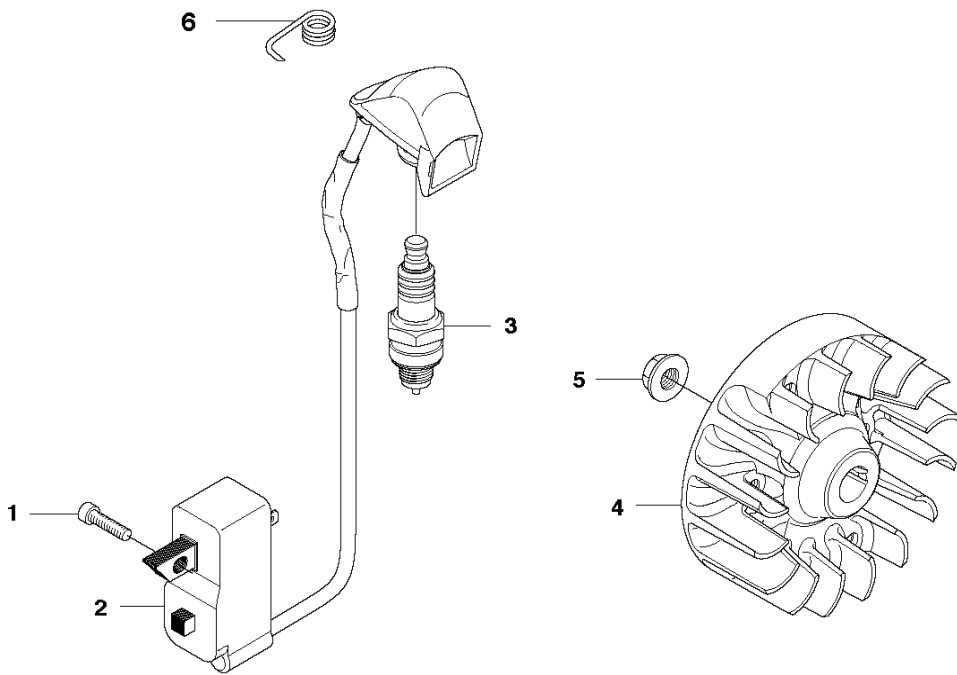

J 535 RX, 535 RJ, 535 RXT, 535 LS
CARBURETOR & AIR FILTER

REF.	ART. NR	ARTIKELBESKRIVNING	ANMÄRKNING	KIT
1	537371202	MELLANVÄGG		1
2	537371101	HYLSA		1
3	544019101	TUBULAR RIVET		1
4	537334301	INSUGSRÖR		1
5	537373803	TUBULAR RIVET		2
6	503200316	SKRUV IHSCFM		2
7	503497101	PACKNING		1
8	581167501	FÖRGASARE	(ZAMA C1Q-EL36)	1
9	503231006	BRICKA		1
10	503200320	SKRUV IHSCFM		1
11	544025801	SVÄRD		1
12	537337101	CHOKEREGLAGE		1
13	503212906	SCREW CCRPANT		1
14	537355801	HÄVARM		1
15	544372701	LÄNKARM		1
16	537314101	FILTERHÅLLARE		1
17	503217550	SKRUV IHSCFT		2
18	537337201	FILTER		1
19	537314201	RAM		1
20	537314401	FILTERLOCK		1
21	537387201	SNÄPPE		2
22	544014701	BÄLG		1
23	544014601	HÄVARM		1
24	503212906	SCREW CCRPANT		1
25	537349001	HÄVARM		1
26	537341301	LUFTKANAL		1

L 535 RX, 535 RJ, 535 RXT, 535 LS
IGNITION

REF.	ART. NR	ARTIKELBESKRIVNING	ANMÄRKNING	KIT
1	503216618	SKRUV IHSCT		2
2	544127002	TÄNDMODUL		1
3	503235109	TÄNDSTIFT	CHRCJ6Y (Ø=14 mm)	1
4	537249601	SVÄNGHJUL		1
5	731711651	HEXAGON NUT FLANGE		1
6	537239301	KONTAKTFJÄDER		1