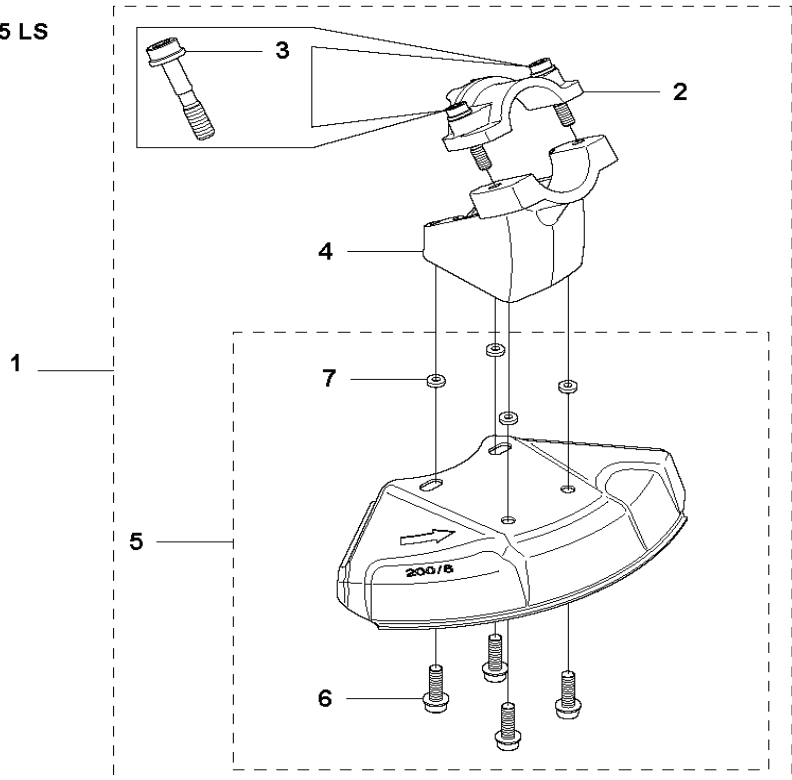

REF.	ART. NR	ARTIKELBESKRIVNING	ANMÄRKNING	KIT
1	544325601	FÖRGASARE		1
2	503479201	SCREW		1
3	537417201	VENTIL		1
4	544372401	FJÄDER		1
5	503480501	SCREW		2
6	503974301	KÅPA		1
7	537048901	MEMBRAN		1
8	537020401	PACKNING		1
9	503535601	PLUG WELCH		1
10	537387301	NOZZLE ASSY		1
11	503480101	SCREW		1
12	503480001	PIN RETAINING SCREW		1
13	503665901	HÄVARM		1
14	503479701	VENTIL		1
15	537020301	FJÄDER		1
16	544372201	AXEL KPL		1
17	537021101	VENTIL		1
18	503481801	SCREW		1
19	544372601	FJÄDER		1
20	544372501	HÄVARM		1
21	544427001	KRAGE		1
23	537012601	FJÄDER		1
24	537012501	KJULA		1
25	503481301	SIL		1
26	544372301	HÄVARM		1
27	503479001	SCREW		1
28	537416901	SCREW		1
29	537417001	LIMITER CAP		2
30	537387501	SCREW		1
31	537385201	KLÄMMA		1
32	537417701	KRAGE		1
33	537417301	HÄVARM		1
34	537417801	SPRING THROTT.RETURN		1
35	537417401	HÄVARM		1
36	503479001	SCREW		1
37	537020001	DIAPHRAGM PUMP		1
38	537020101	PACKNING		1
39	537416801	KÅPA		1
40	537020701	SCREW		1
41	503481101	PIECE		1
42	503479601	SCREW		1
43	531004552	PACKNINGSSATS		1
44	537387401	AXEL KPL		1

R1 535 RX, 535 RJ, 535 RXT, 535 LS
ACCESSORIES