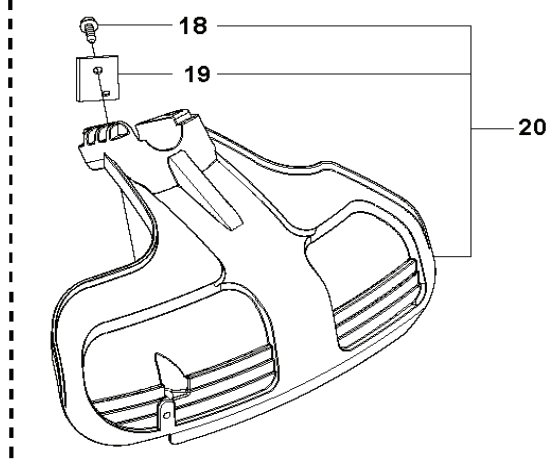

REF.	ART. NR	ARTIKELBESKRIVNING	ANMÄRKNING	KIT
1	544325601	FÖRGASARE		1
2	503479201	SCREW		1
3	537417201	VENTIL		1
4	544372401	FJÄDER		1
5	503480501	SCREW		2
6	503974301	KÅPA		1
7	537048901	MEMBRAN		1
8	537020401	PACKNING		1
9	503535601	PLUG WELCH		1
10	537387301	NOZZLE ASSY		1
11	503480101	SCREW		1
12	503480001	PIN RETAINING SCREW		1
13	503665901	HÄVARM		1
14	503479701	VENTIL		1
15	537020301	FJÄDER		1
16	544372201	AXEL KPL		1
17	537021101	VENTIL		1
18	503481801	SCREW		1
19	544372601	FJÄDER		1
20	544372501	HÄVARM		1
21	544427001	KRAGE		1
23	537012601	FJÄDER		1
24	537012501	KJULA		1
25	503481301	SIL		1
26	544372301	HÄVARM		1
27	503479001	SCREW		1
28	537416901	SCREW		1
29	537417001	LIMITER CAP		2
30	537387501	SCREW		1
31	537385201	KLÄMMA		1
32	537417701	KRAGE		1
33	537417301	HÄVARM		1
34	537417801	SPRING THROTT.RETURN		1
35	537417401	HÄVARM		1
36	503479001	SCREW		1
37	537020001	DIAPHRAGM PUMP		1
38	537020101	PACKNING		1
39	537416801	KÅPA		1
40	537020701	SCREW		1
41	503481101	PIECE		1
42	503479601	SCREW		1
43	531004552	PACKNINGSSATS		1
44	537387401	AXEL KPL		1

R1 535 RX, 535 RJ, 535 RXT, 535 LS
ACCESSORIES