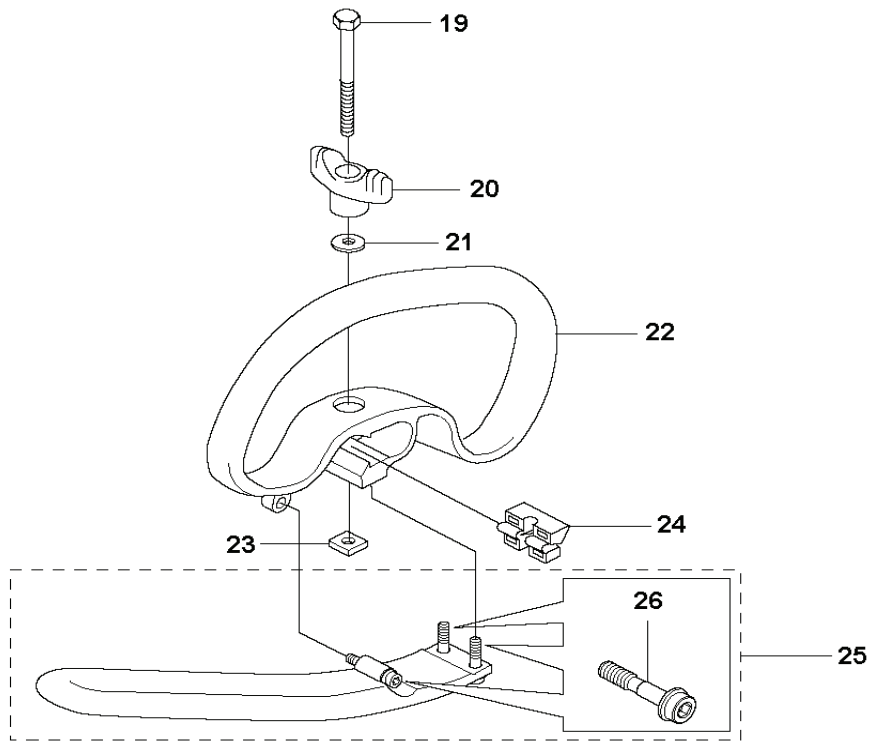

D2 535 RJ, 535 LS
THROTTLE CONTROLS

REF.	ART. NR	ARTIKELBESKRIVNING	ANMÄRKNING	KIT
1	503918101	GASHÄVARM		1
2	544100801	RETURFJÄDER		1
3	503878001	GASSPÄRR		1
4	503877903	THROTTLE TRIGGER		1
5	503961401	ABSORBER		1
6	537419001	BRYTARE		1
7	503216618	SKRUV IHSCF		5
8	544238401	HANDTAGSHALVA	Hard grip	1
8	544100202	HANDTAGSHALVA	Soft grip	1
9	544238501	HANDTAGSHALVA	Hard grip	1
9	544100302	HANDTAGSHALVA	Soft grip	1
10	544101702	DAMPER		1
11	731231401	MUTTER (HEXAGON)		1
12	544112101	HÅLLARE		1
13	503200320	SKRUV IHSCFM		1
14	544101702	DAMPER		1
15	544143602	REGLAGE		1
16	503878506	KORTSLUTNINGSKABEL		1
17	544171702	GASVAJER KPL		1
18	544144901	KABLAGE KPL		1
19	725238051	SKRUV EHHM		1
20	503879001	KNOPP		1
21	503230061	BRICKA		1
22	544101004	HANDLE LOOP		1
23	502197101	MUTTER 4-KANT		1
24	544101101	BLOCK.SPACING		1
25	503997801	HANDTAG	Spare part incl. Screws Pos. 26	1
26	574181501	SKRUV IHSCFTO	Captive screws	3