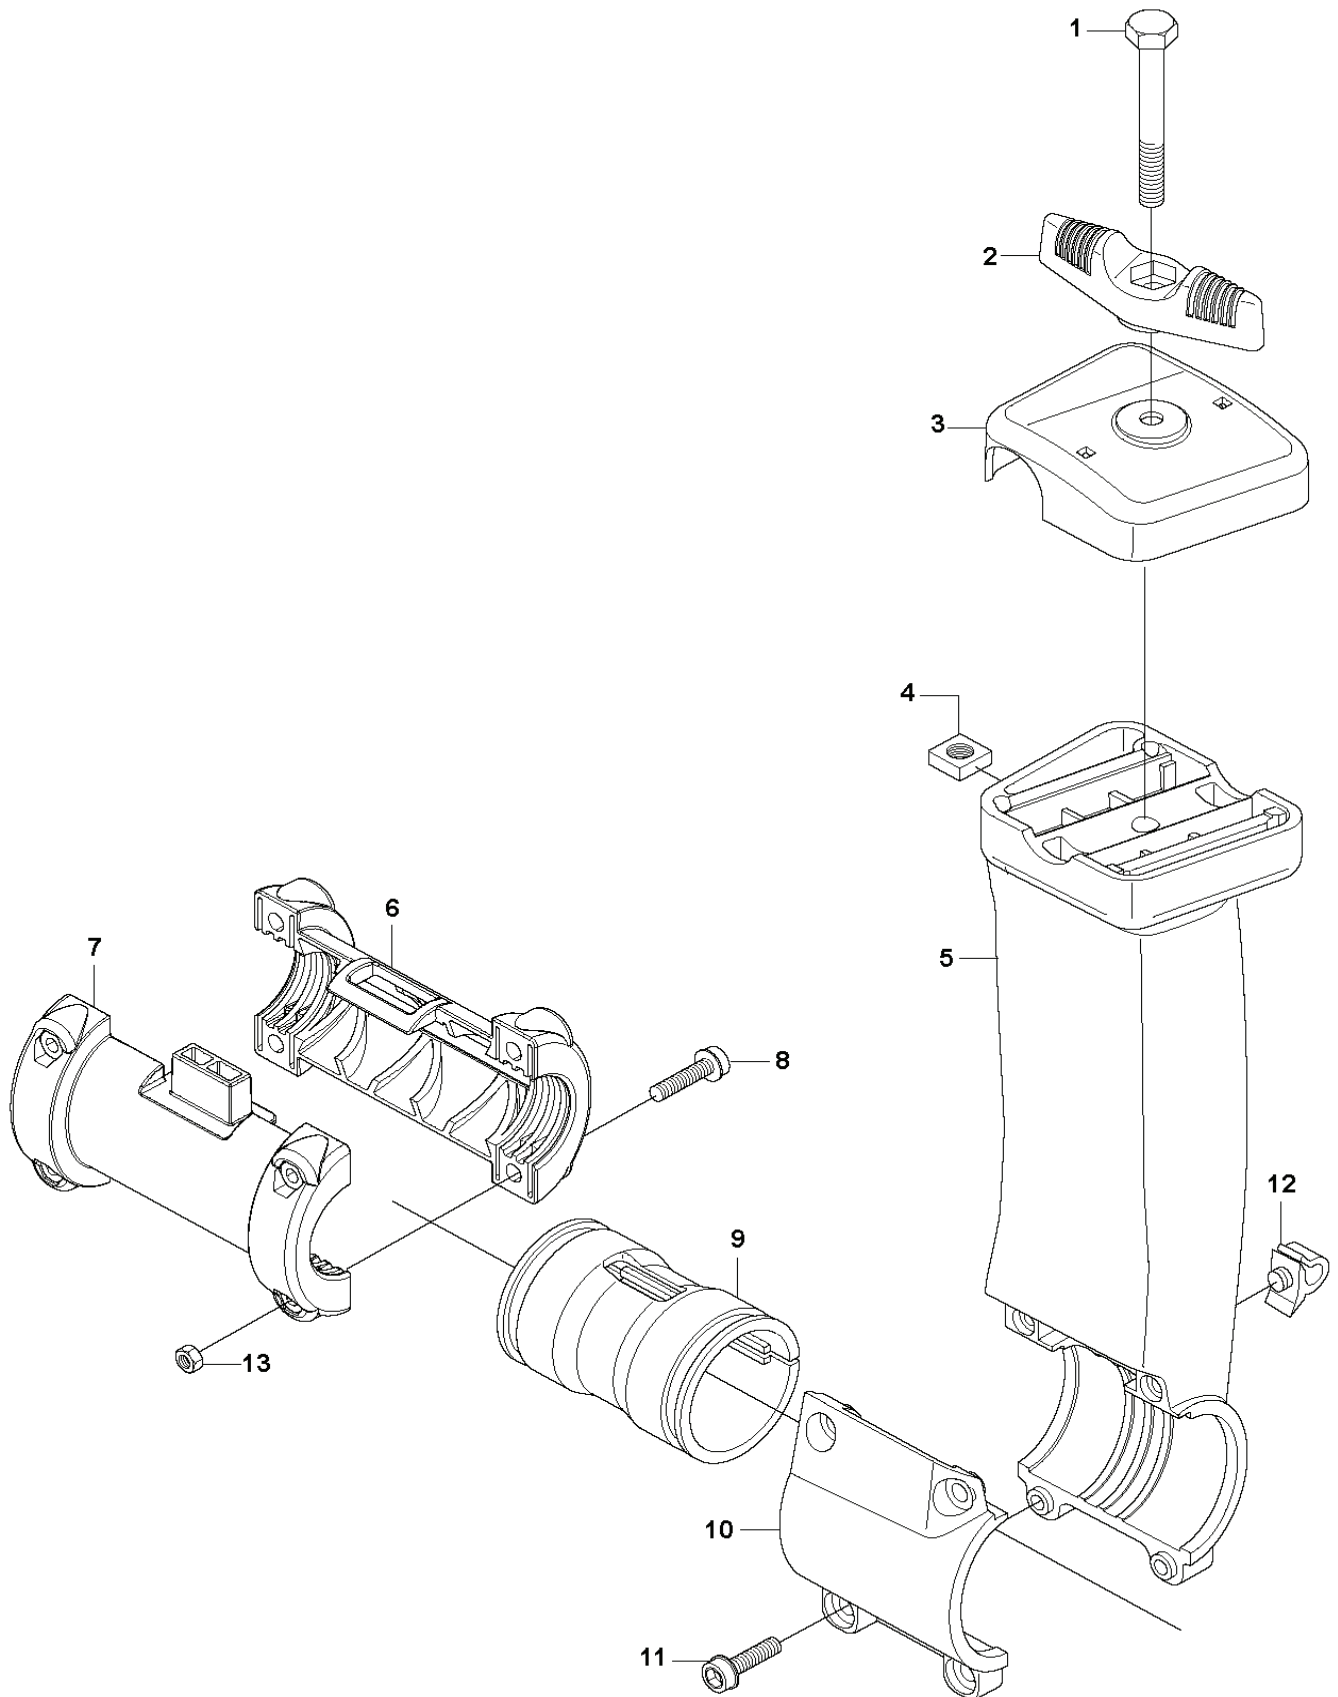

C2 535 RXT
TOWER

REF.	ART. NR	ARTIKELBESKRIVNING	ANMÄRKNING	KIT
1	725238285	SKRUV EHHM		1
2	502203801	KNOPP		1
3	537376301	KÅPA		1
4	502197101	MUTTER 4-KANT		1
5	537348601	FÄSTE		1
6	501380301	KLÄMHYLSA		1
7	505220401	KLÄMHYLSA KPL		1
8	503200778	SKRUV IHSCFM		4
9	537348903	VIBRATIONISOLATOR		1
10	537348701	NAVKAPSEL		1
11	503210619	SKRUV IHST		4
12	502286101	KLÄMMA		1
13	731231401	MUTTER (HEXAGON)		2