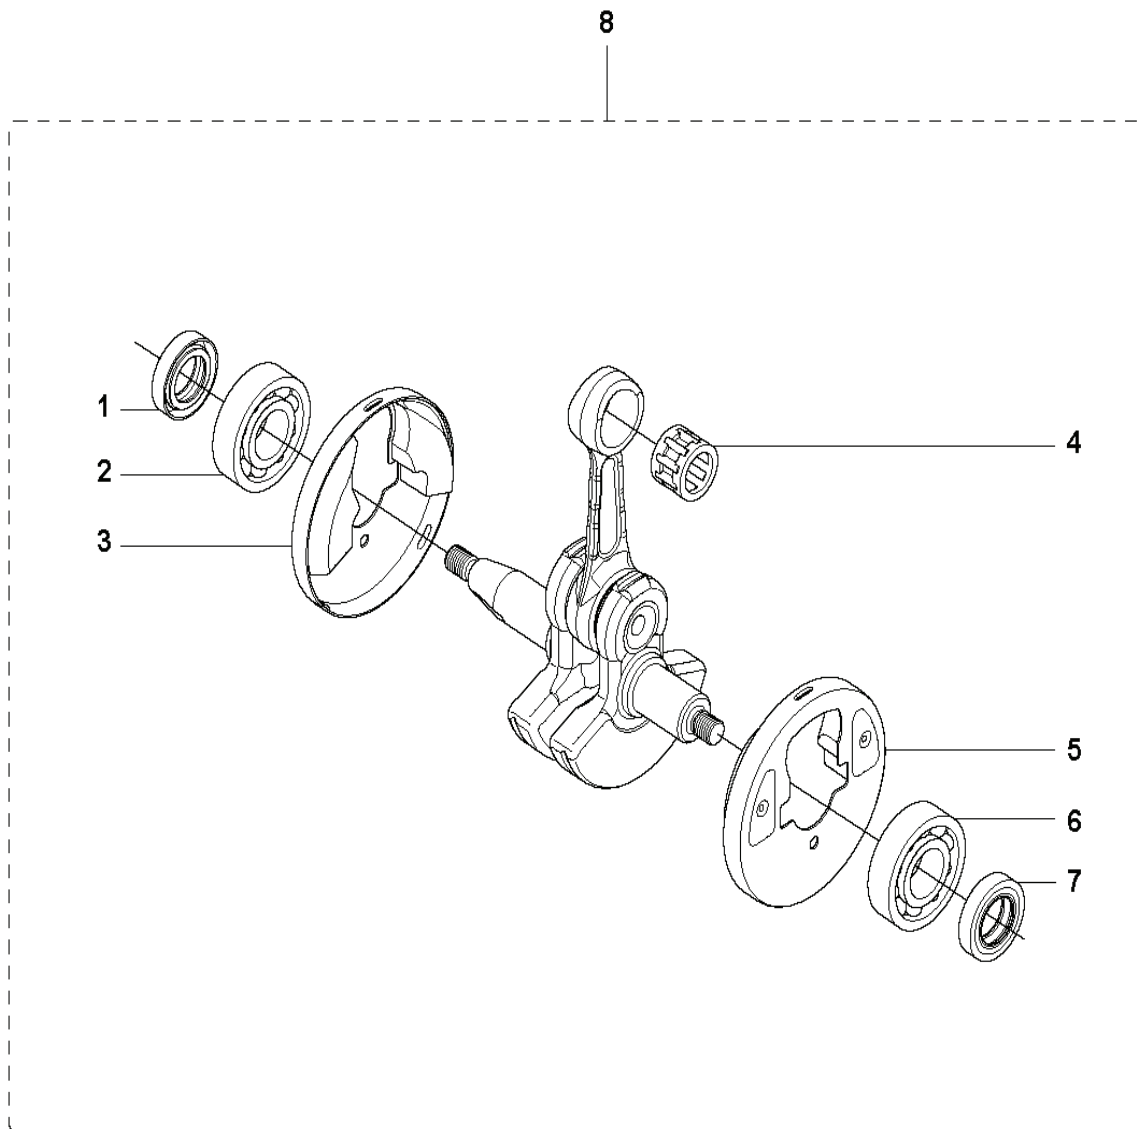

J 535 RX, 535 RJ, 535 RXT, 535 LS
CARBURETOR & AIR FILTER

REF.	ART. NR	ARTIKELBESKRIVNING	ANMÄRKNING	KIT
1	537371202	MELLANVÄGG		1
2	537371101	HYLSA		1
3	544019101	TUBULAR RIVET		1
4	537334301	INSUGSRÖR		1
5	537373803	TUBULAR RIVET		2
6	503200316	SKRUV IHSCFM		2
7	503497101	PACKNING		1
8	581167501	FÖRGASARE	(ZAMA C1Q-EL36)	1
9	503231006	BRICKA		1
10	503200320	SKRUV IHSCFM		1
11	544025801	SVÄRD		1
12	537337101	CHOKEREGLAGE		1
13	503212906	SCREW CCRPANT		1
14	537355801	HÄVARM		1
15	544372701	LÄNKARM		1
16	537314101	FILTERHÅLLARE		1
17	503217550	SKRUV IHSCFT		2
18	537337201	FILTER		1
19	537314201	RAM		1
20	537314401	FILTERLOCK		1
21	537387201	SNÄPPE		2
22	544014701	BÄLG		1
23	544014601	HÄVARM		1
24	503212906	SCREW CCRPANT		1
25	537349001	HÄVARM		1
26	537341301	LUFTKANAL		1

K 535 RX, 535 RJ, 535 RXT, 535 LS
STARTER

REF.	ART. NR	ARTIKELBESKRIVNING	ANMÄRKNING	KIT
1	577223602	DEKAL		1
2	503217920	SKRUV IH SCT		1
3	535072301	BRICKA		1
4	537325002	LINHJUL		1
5	503859901	RETURFJÄDER		1
7	505305125	STARTSNÖRE		1
8	503543901	STARHANDTAG		1
9	544102502	STARTAPPARAT	Spare part adapted for captive screws	1
10	573994305	SKRUV IH SCFMO	Captive screws	3
11	537214707	STARTAPPARAT KPL		1
12	503873305	STARHAKE		1
13	735310820	SPÄRRYTARE		2
14	503873601	FJÄDER		1
15	503873502	STARHAKE		2

L 535 RX, 535 RJ, 535 RXT, 535 LS
IGNITION

REF.	ART. NR	ARTIKELBESKRIVNING	ANMÄRKNING	KIT
1	503216618	SKRUV IHSCT		2
2	544127002	TÄNDMODUL		1
3	503235109	TÄNDSTIFT	CHRCJ6Y (Ø=14 mm)	1
4	537249601	SVÄNGHJUL		1
5	731711651	HEXAGON NUT FLANGE		1
6	537239301	KONTAKTFJÄDER		1

N 535 RX, 535 RJ, 535 RXT, 535 LS
CRANK SHAFT

REF.	ART. NR	ARTIKELBESKRIVNING	ANMÄRKNING	KIT
1	503260202	SEALING RING		1
2	738210110	KULLAGER		1
3	537297601	KOPP		1
4	503414101	NÄLLAGER		1
5	537297601	KOPP		1
6	738210110	KULLAGER		1
7	503260202	SEALING RING		1
8	544039001	VEVAXEL KPL		1