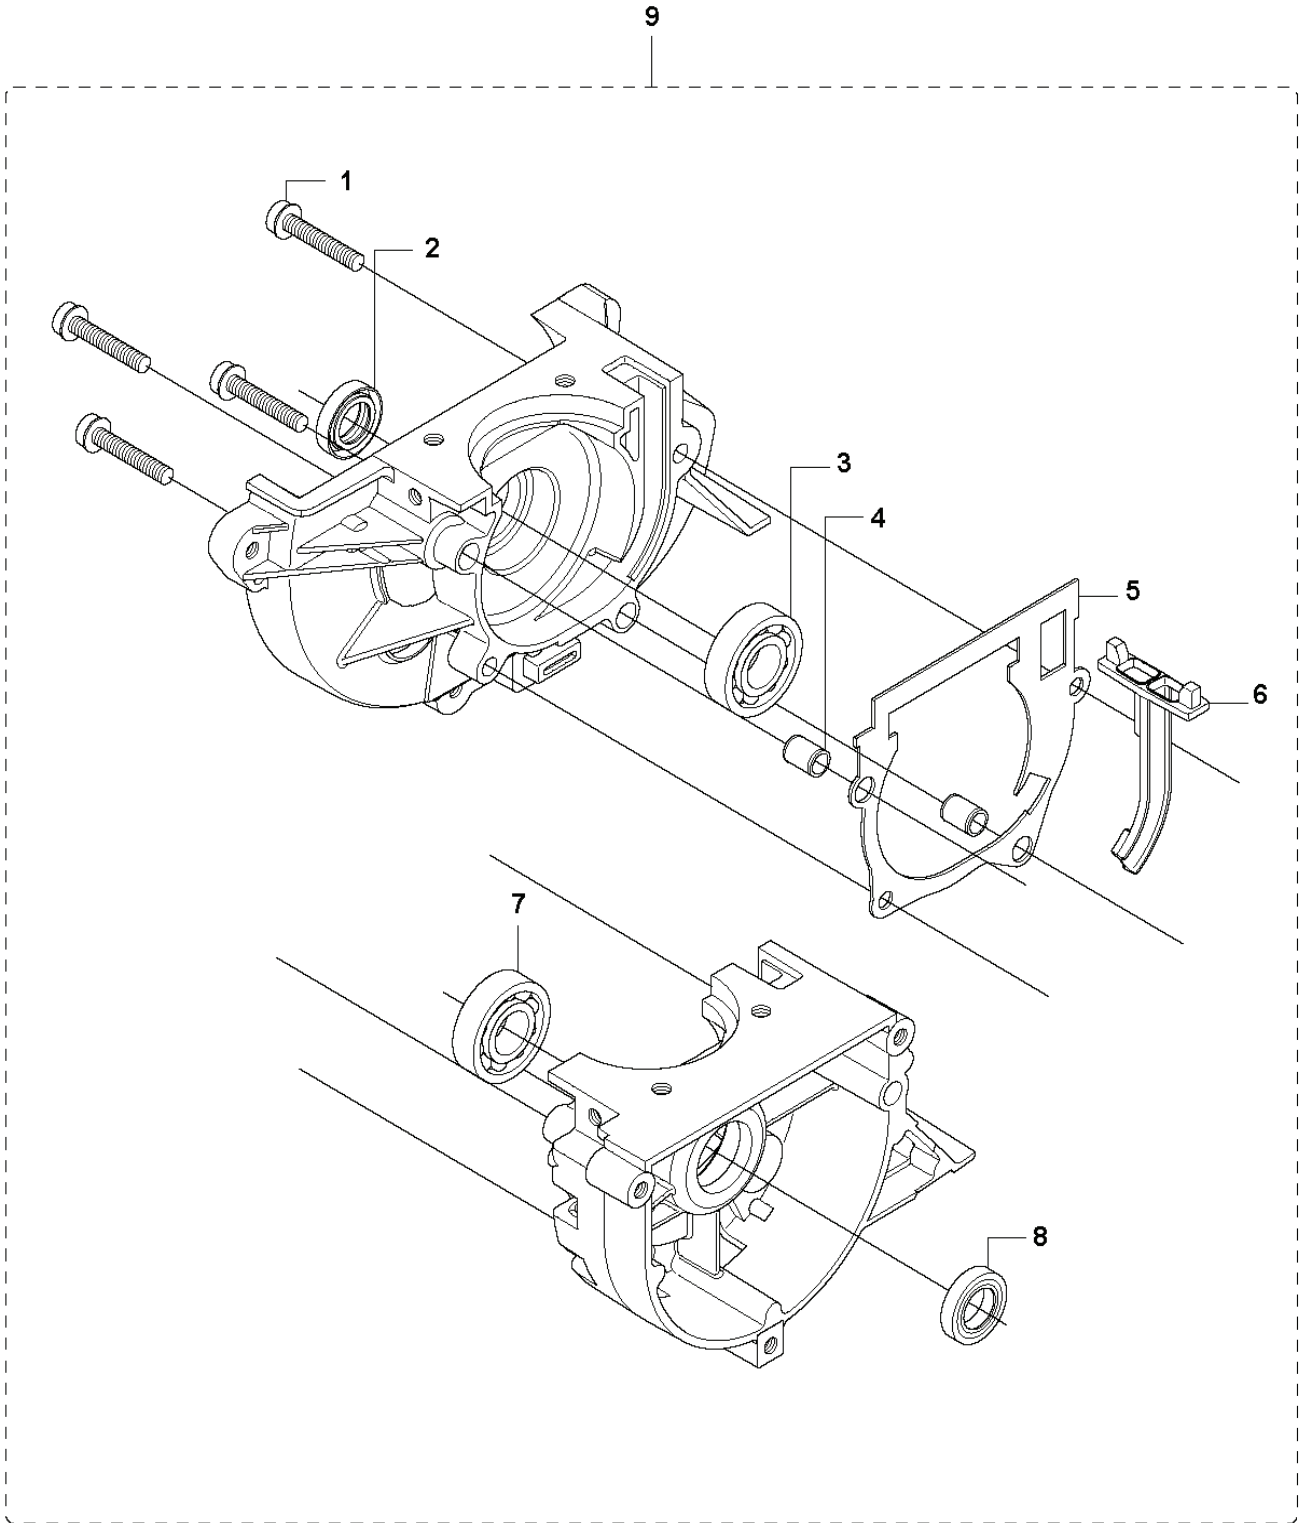

P

535 RX, 535 RJ, 535 RXT, 535 LS
CRANKCASE

REF.	ART. NR	ARTIKELBESKRIVNING	ANMÄRKNING	KIT
1	503200230	SKRUV IHSCFM		4
2	503260202	SEALING RING		1
3	738210110	KULLAGER		1
4	593806001	STYRHYLSA		2
5	593777601	PACKNING		1
6	537324201	INSATS		1
7	738210110	KULLAGER		1
8	503260202	SEALING RING		1
9	544038901	VEVHUS KPL		1