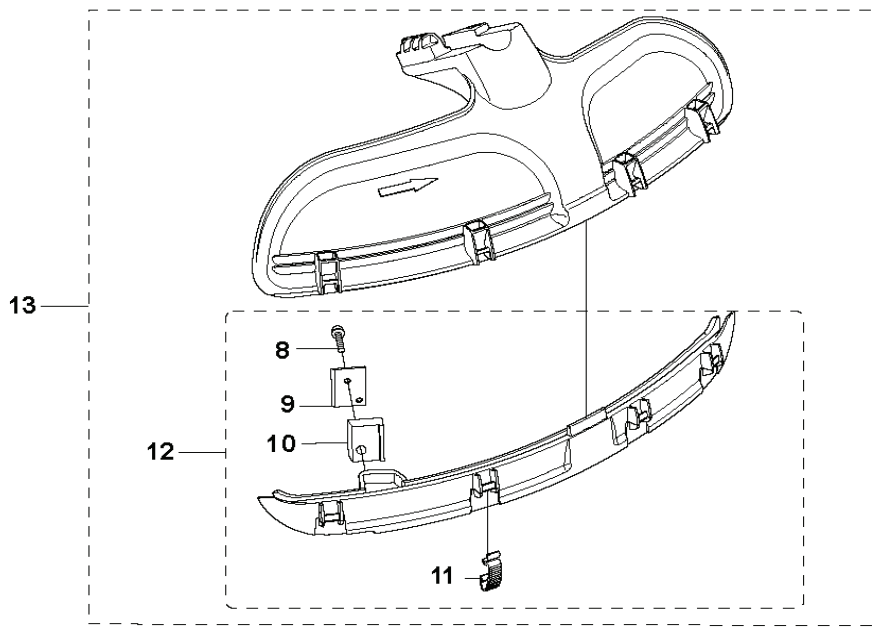

REF.	ART. NR	ARTIKELBESKRIVNING	ANMÄRKNING	KIT
1	544325601	FÖRGASARE		1
2	503479201	SCREW		1
3	537417201	VENTIL		1
4	544372401	FJÄDER		1
5	503480501	SCREW		2
6	503974301	KÅPA		1
7	537048901	MEMBRAN		1
8	537020401	PACKNING		1
9	503535601	PLUG WELCH		1
10	537387301	NOZZLE ASSY		1
11	503480101	SCREW		1
12	503480001	PIN RETAINING SCREW		1
13	503665901	HÄVARM		1
14	503479701	VENTIL		1
15	537020301	FJÄDER		1
16	544372201	AXEL KPL		1
17	537021101	VENTIL		1
18	503481801	SCREW		1
19	544372601	FJÄDER		1
20	544372501	HÄVARM		1
21	544427001	KRAGE		1
23	537012601	FJÄDER		1
24	537012501	KJULA		1
25	503481301	SIL		1
26	544372301	HÄVARM		1
27	503479001	SCREW		1
28	537416901	SCREW		1
29	537417001	LIMITER CAP		2
30	537387501	SCREW		1
31	537385201	KLÄMMA		1
32	537417701	KRAGE		1
33	537417301	HÄVARM		1
34	537417801	SPRING THROTT.RETURN		1
35	537417401	HÄVARM		1
36	503479001	SCREW		1
37	537020001	DIAPHRAGM PUMP		1
38	537020101	PACKNING		1
39	537416801	KÅPA		1
40	537020701	SCREW		1
41	503481101	PIECE		1
42	503479601	SCREW		1
43	531004552	PACKNINGSSATS		1
44	537387401	AXEL KPL		1

R1 535 RX, 535 RJ, 535 RXT, 535 LS
ACCESSORIES