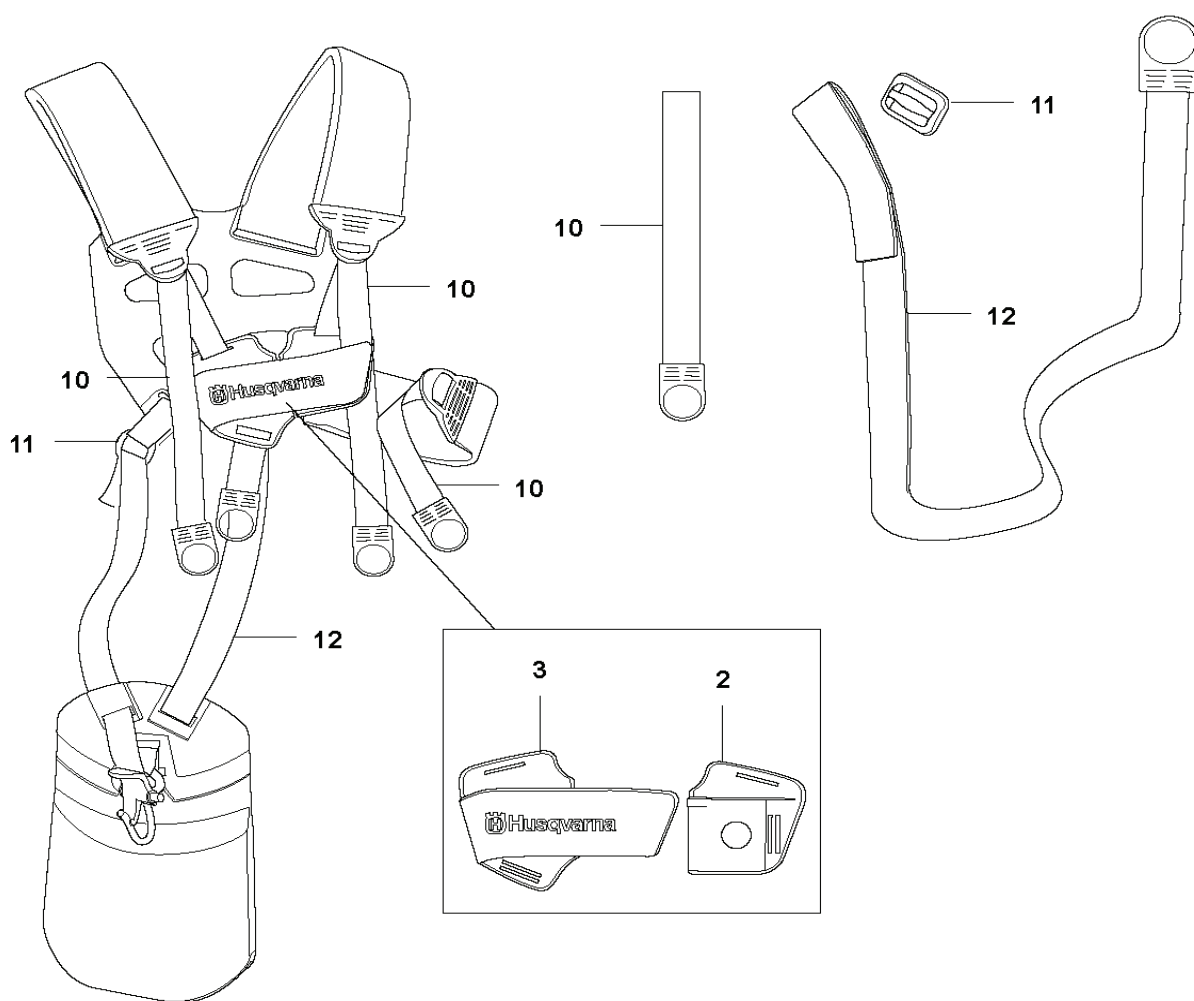

R1 535 RX, 535 RJ, 535 RXT, 535 LS
ACCESSORIES

REF.	ART. NR	ARTIKELBESKRIVNING	ANMÄRKNING	KIT
1	501320402	SAW BLADE GUARD	Incl. Pos. 2-7	1
2	574530601	ÖVERFALL	Spare part incl. Screws Pos. 3	1
3	573994304	SKRUV IHSCFMO	Captive Screw M5	2
4	501320801	ADAPTER		1
5	574532601	KLINGSKYDD	Incl. Pos. 6-7	1
6	503200216	SKRUV IHSCFM		4
7	574039501	LOCK NUT		4
8	503210716	SKRUV IHSC T	535 RX, 535 RXT	1
8	503216825	SKRUV IHSCFT	535 LS, 535 RJ	1
9	503798802	KNIV		1
10	544124501	HÅLLARE	535 LS, 535 RJ	1
11	537387201	SNÄPPE		4
12	537396303	SPRUTSKYDD	535 LS, 535 RJ	1
12	537396301	SPRUTSKYDD	535 RX, 535 RXT	1
13	537331601	KOMBINATIONSSKYDD	535 RX, 535 RXT	1
13	537331603	SPRUTSKYDD	535 LS, 535 RJ	1
14	503216825	SKRUV IHSCFT	535 LS, 535 RJ	1
15	503798802	KNIV		1
16	544124501	HÅLLARE	535 LS, 535 RJ	1
17	537349403	TRIMSKYDD KPL	535 LS, 535 RJ	1
18	503216825	SKRUV IHSCFT	535 LS, 535 RJ	1
19	503798802	KNIV		1
20	502448101	TRIMSKYDD KPL		1

R2 535 RX, 535 RJ, 535 RXT, 535 LS
ACCESSORIES

REF.	ART. NR	ARTIKELBESKRIVNING	ANMÄRKNING	KIT
1	501192201	VERKTYG		1
2	531009248	FILTEROLJA	Oil Airfilter	1
3	503976401	FETT		1
4	502285901	STOPP		1
5	503801701	FETT		1
6	537362101	KOMBINYCKEL		1
7	544359101	TRANSPORTSKYDD		1
8	537312901	TRANSPORTSKYDD	200-275 mm	1
9	503890102	STÖDKOPP		1
10	537216201	SELE		1
10	537216202	SELE	USA	1

S DUO BALANCE 35
HARNESS

1

REF.	ART. NR	ARTIKELBESKRIVNING	ANMÄRKNING	KIT
1	537275702	SELE		1
1	537275704	SELE	US	1
2	537288301	SPÄNNE		1
3	537288401	SPÄNNE		1
4	537275901	HÖFTPUTA		1
5	502022801	KROK		1
6	502022902	KROK		1
7	502023002	LÅS		1
8	502023801	FJÄDER		1
9	735310920	SPÄRRYTARE		1
10	503996101	BAND		3
11	537113501	HÅLLARE		1
12	503996103	BAND		1