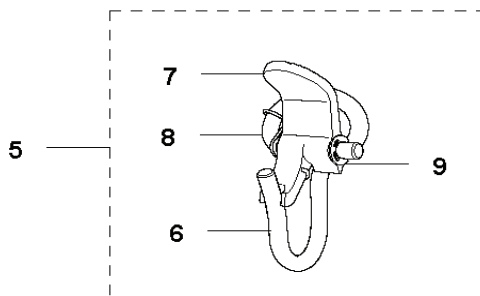

REF.	ART. NR	ARTIKELBESKRIVNING	ANMÄRKNING	KIT
1	501192201	VERKTYG		1
2	531009248	FILTEROLJA	Oil Airfilter	1
3	503976401	FETT		1
4	502285901	STOPP		1
5	503801701	FETT		1
6	537362101	KOMBINYCKEL		1
7	544359101	TRANSPORTSKYDD		1
8	537312901	TRANSPORTSKYDD	200-275 mm	1
9	503890102	STÖDKOPP		1
10	537216201	SELE		1
10	537216202	SELE	USA	1

S DUO BALANCE 35
HARNESS

1