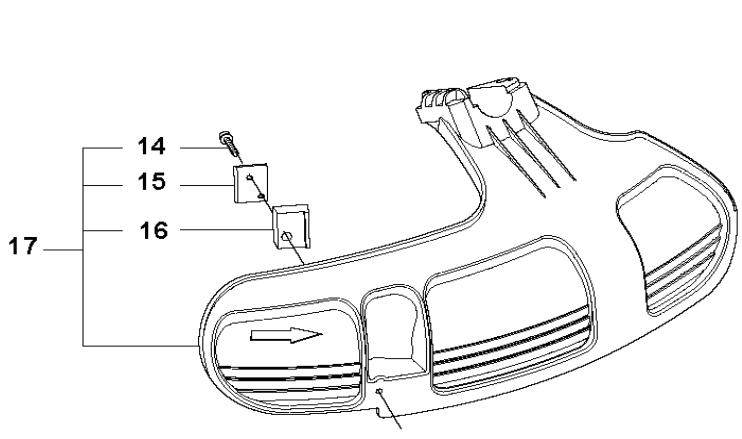

REF.	ART. NR	ARTIKELBESKRIVNING	ANMÄRKNING	KIT
1	544325601	FÖRGASARE		1
2	503479201	SCREW		1
3	537417201	VENTIL		1
4	544372401	FJÄDER		1
5	503480501	SCREW		2
6	503974301	KÅPA		1
7	537048901	MEMBRAN		1
8	537020401	PACKNING		1
9	503535601	PLUG WELCH		1
10	537387301	NOZZLE ASSY		1
11	503480101	SCREW		1
12	503480001	PIN RETAINING SCREW		1
13	503665901	HÄVARM		1
14	503479701	VENTIL		1
15	537020301	FJÄDER		1
16	544372201	AXEL KPL		1
17	537021101	VENTIL		1
18	503481801	SCREW		1
19	544372601	FJÄDER		1
20	544372501	HÄVARM		1
21	544427001	KRAGE		1
23	537012601	FJÄDER		1
24	537012501	KJULA		1
25	503481301	SIL		1
26	544372301	HÄVARM		1
27	503479001	SCREW		1
28	537416901	SCREW		1
29	537417001	LIMITER CAP		2
30	537387501	SCREW		1
31	537385201	KLÄMMA		1
32	537417701	KRAGE		1
33	537417301	HÄVARM		1
34	537417801	SPRING THROTT.RETURN		1
35	537417401	HÄVARM		1
36	503479001	SCREW		1
37	537020001	DIAPHRAGM PUMP		1
38	537020101	PACKNING		1
39	537416801	KÅPA		1
40	537020701	SCREW		1
41	503481101	PIECE		1
42	503479601	SCREW		1
43	531004552	PACKNINGSSATS		1
44	537387401	AXEL KPL		1

R1 535 RX, 535 RJ, 535 RXT, 535 LS
ACCESSORIES