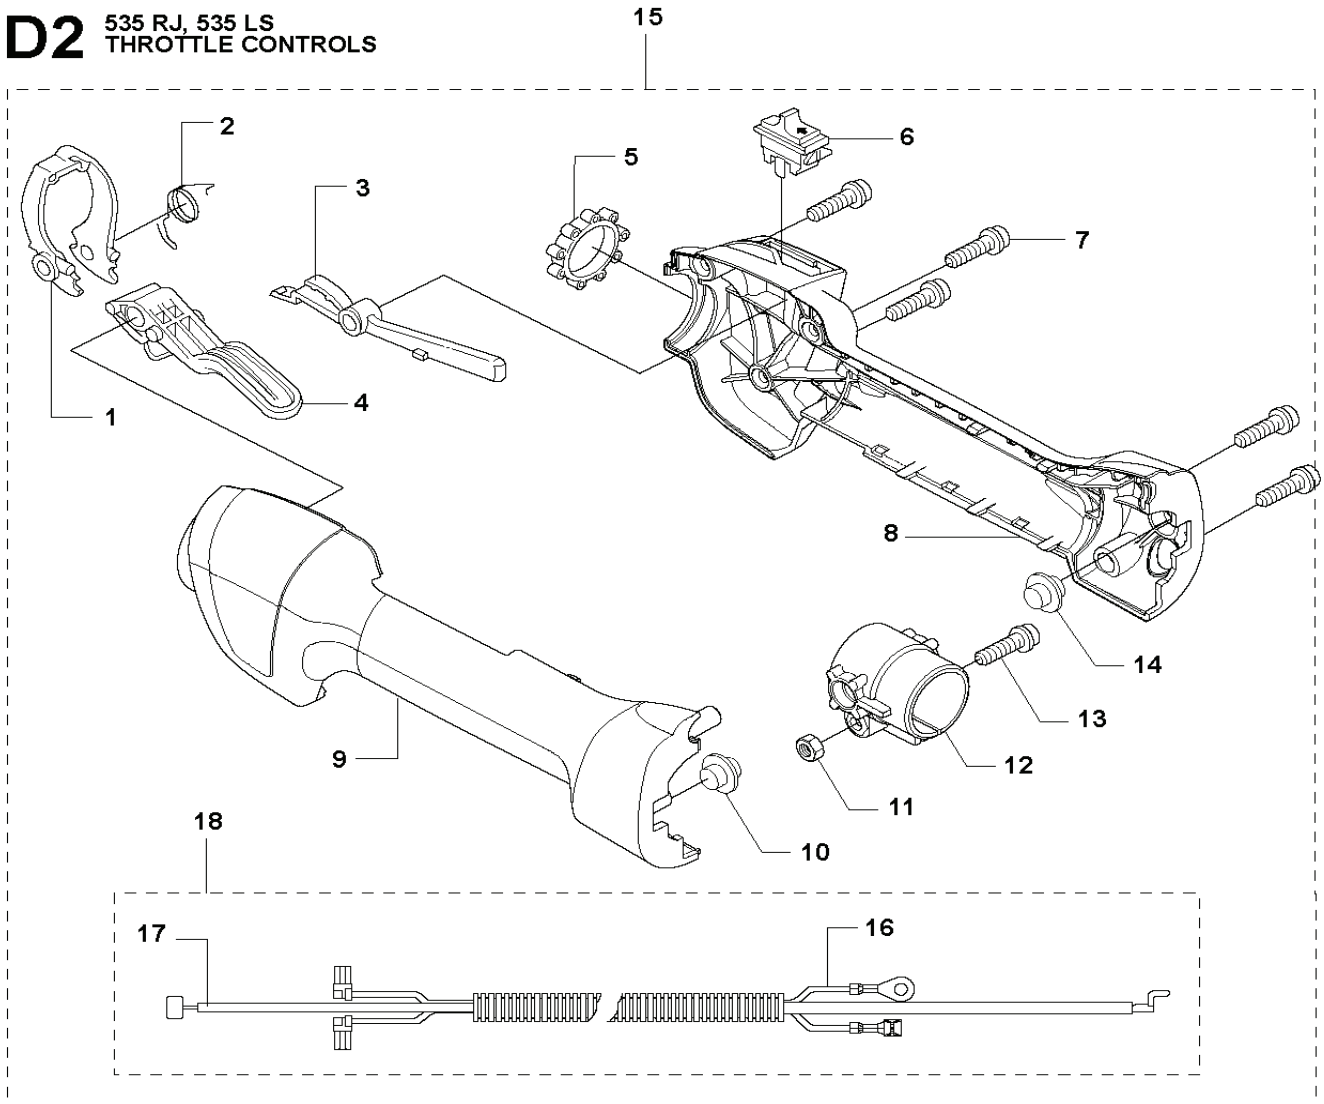

D2 535 RJ, 535 LS
THROTTLE CONTROLS

REF.	ART. NR	ARTIKELBESKRIVNING	ANMÄRKNING	KIT
1	503918101	GASHÄVARM		1
2	544100801	RETURFJÄDER		1
3	503878001	GASSPÄRR		1
4	503877903	THROTTLE TRIGGER		1
5	503961401	ABSORBER		1
6	537419001	BRYTARE		1
7	503216618	SKRUV IHSCF		5
8	544238401	HANDTAGSHALVA	Hard grip	1
8	544100202	HANDTAGSHALVA	Soft grip	1
9	544238501	HANDTAGSHALVA	Hard grip	1
9	544100302	HANDTAGSHALVA	Soft grip	1
10	544101702	DAMPER		1
11	731231401	MUTTER (HEXAGON)		1
12	544112101	HÅLLARE		1
13	503200320	SKRUV IHSCFM		1
14	544101702	DAMPER		1
15	544143602	REGLAGE		1
16	503878506	KORTSLUTNINGSKABEL		1
17	544171702	GASVAJER KPL		1
18	544144901	KABLAGE KPL		1
19	725238051	SKRUV EHHM		1
20	503879001	KNOPP		1
21	503230061	BRICKA		1
22	544101004	HANDLE LOOP		1
23	502197101	MUTTER 4-KANT		1
24	544101101	BLOCK.SPACING		1
25	503997801	HANDTAG	Spare part incl. Screws Pos. 26	1
26	574181501	SKRUV IHSCFTO	Captive screws	3