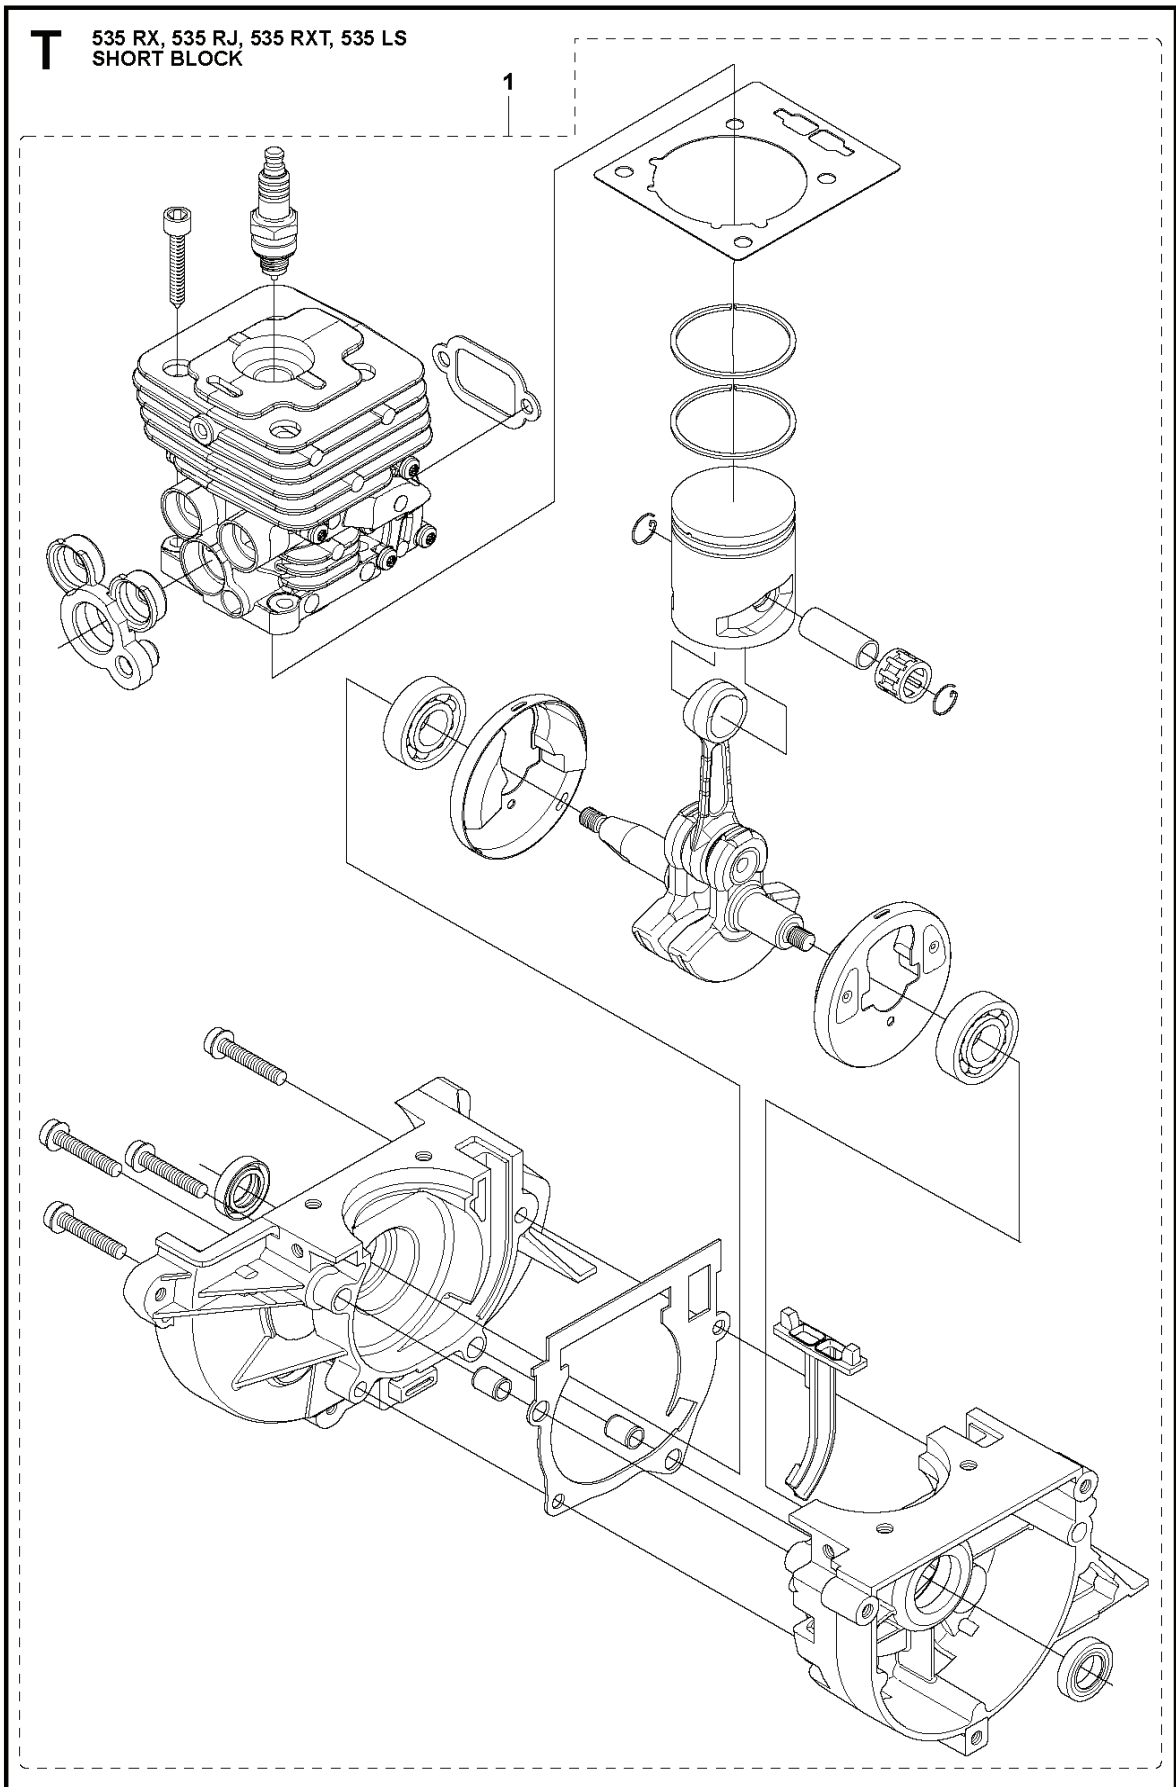

REF.	ART. NR	ARTIKELBESKRIVNING	ANMÄRKNING	KIT
1	537275702	SELE		1
1	537275704	SELE	US	1
2	537288301	SPÄNNE		1
3	537288401	SPÄNNE		1
4	537275901	HÖFTPUTA		1
5	502022801	KROK		1
6	502022902	KROK		1
7	502023002	LÅS		1
8	502023801	FJÄDER		1
9	735310920	SPÄRRYTARE		1
10	503996101	BAND		3
11	537113501	HÅLLARE		1
12	503996103	BAND		1

T 535 RX, 535 RJ, 535 RXT, 535 LS
SHORT BLOCK