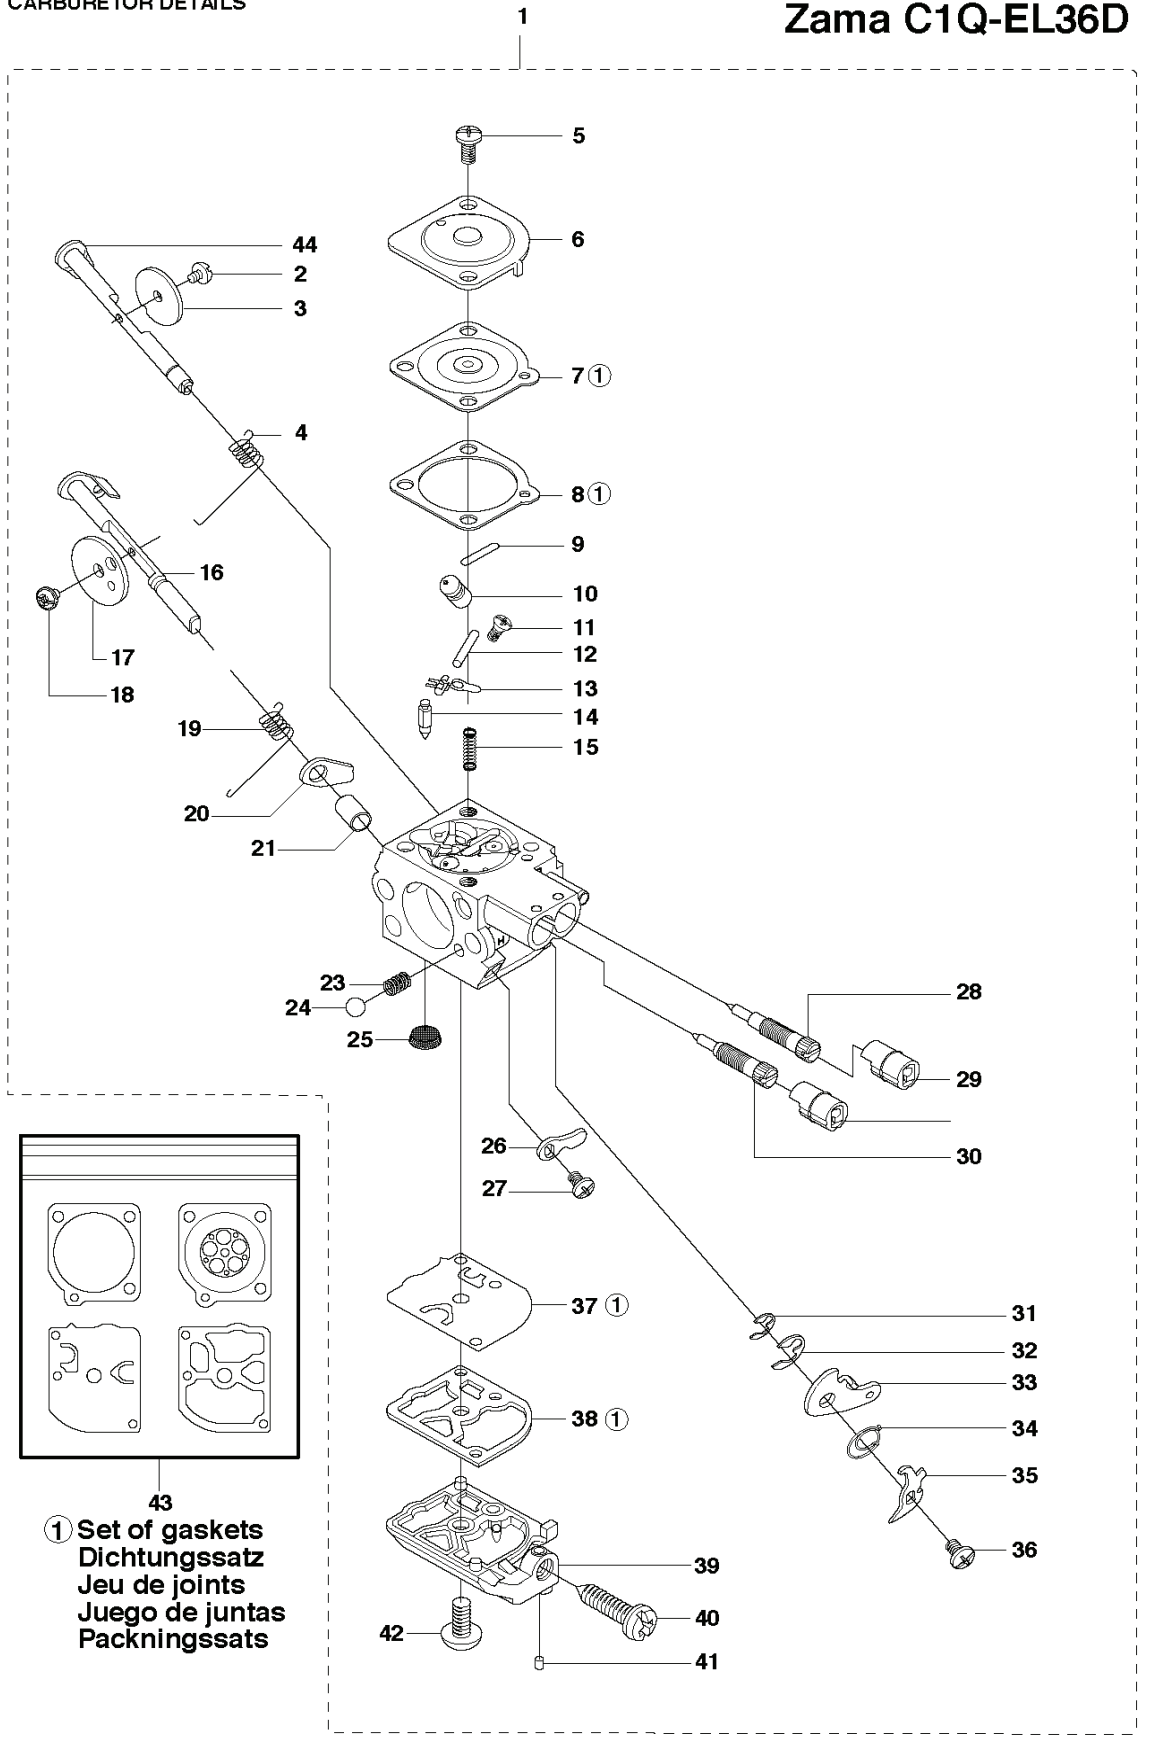

RESERVDELSKATALOG
: HUSQVARNA 535RXT

Reservdelslista

RESERVDELSLISTA

CARBURETOR DETAILS

Zama C1Q-EL36D

REF.	ART. NR	ARTIKELBESKRIVNING	ANMÄRKNING	KIT
1	581167501	FÖRGASARE		1
2	503479201	SCREW		1
3	537417201	VENTIL		1
4	544372401	FJÄDER		1
5	503480501	SCREW		2
6	503974301	KÅPA		1
7	537048901	MEMBRAN		1
8	537020401	PACKNING		1
9	503535601	PLUG WELCH		1
10	581899501	NOZZLE MAIN		1
11	503480101	SCREW		1
12	503480001	PIN RETAINING SCREW		1
13	503665901	HÄVARM		1
14	503479701	VENTIL		1
15	503478101	FJÄDER		1
16	544372201	AXEL KPL		1
17	537370301	VENTIL		1
18	503481801	SCREW		1
19	544372601	FJÄDER		1
20	544372501	HÄVARM		1
21	544427001	KRAGE		1
23	537012601	FJÄDER		1
24	537012501	KJULA		1
25	503481301	SIL		1
26	544372301	HÄVARM		1
27	503479001	SCREW		1
28	537416901	SCREW		1
29	537417001	LIMITER CAP		2
30	581899301	SCREW		1
31	537385201	KLÄMMA		1
32	537385001	KLÄMMA		1
33	537417301	HÄVARM		1
34	576746601	FJÄDER		1
35	537417401	HÄVARM		1
36	502078401	SCREW		1
37	537020001	DIAPHRAGM PUMP		1
38	537020101	PACKNING		1
39	537416801	KÅPA		1
40	537020701	SCREW		1
41	503481101	PIECE		1
42	503479601	SCREW		1
43	531004552	PACKNINGSSATS		1
44	544372101	AXEL KPL		1

L 535 RX, 535 RJ, 535 RXT, 535 LS
IGNITION

REF.	ART. NR	ARTIKELBESKRIVNING	ANMÄRKNING	KIT
1	503216618	SKRUV IHSCT		2
2	544127002	TÄNDMODUL		1
3	503235109	TÄNDSTIFT	CHRCJ6Y (Ø=14 mm)	1
4	537249601	SVÄNGHJUL		1
5	731711651	HEXAGON NUT FLANGE		1
6	537239301	KONTAKTFJÄDER		1