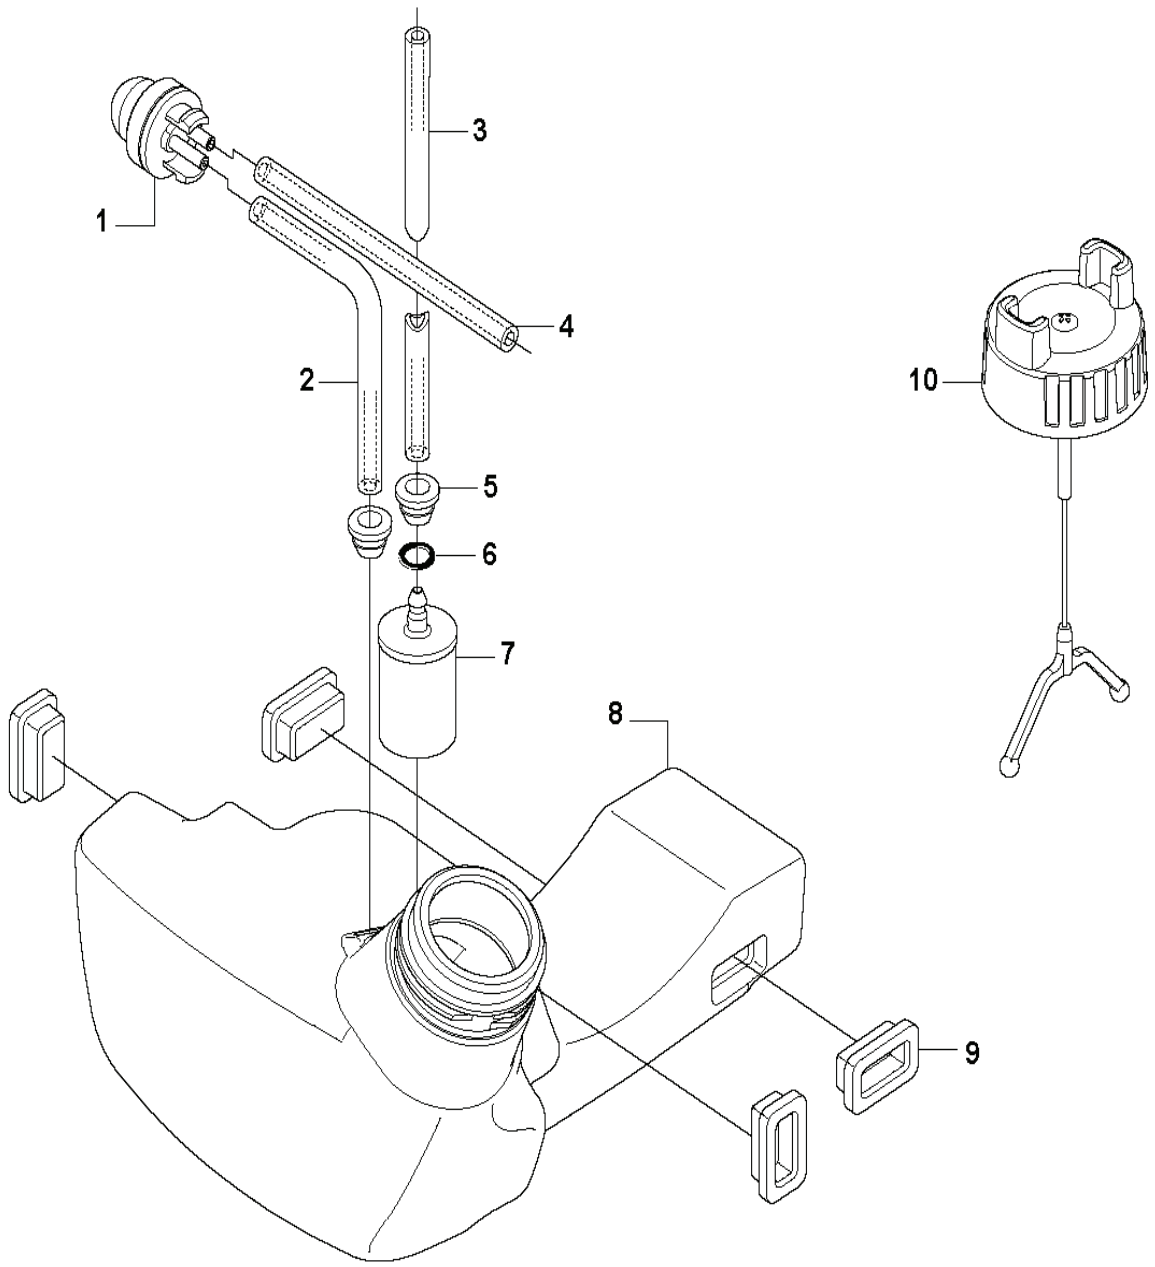

E 535 RX, 535 RJ, 535 RXT, 535 LS
FUEL TANK

REF.	ART. NR	ARTIKELBESKRIVNING	ANMÄRKNING	KIT
1	503936601	PURGE		1
2	537042412	BRÄNSLESLANG		1
3	537052301	BRÄNSLESLANG		1
4	537042412	BRÄNSLESLANG		1
5	503735801	BUSHING		2
6	537184901	O-RING		1
7	503443201	BRÄNSLEFILTER		1
8	544328801	TANK KPL		1
9	503911001	UPPHÄNGNING		4
10	590324801	TANKLOCK KPL		1