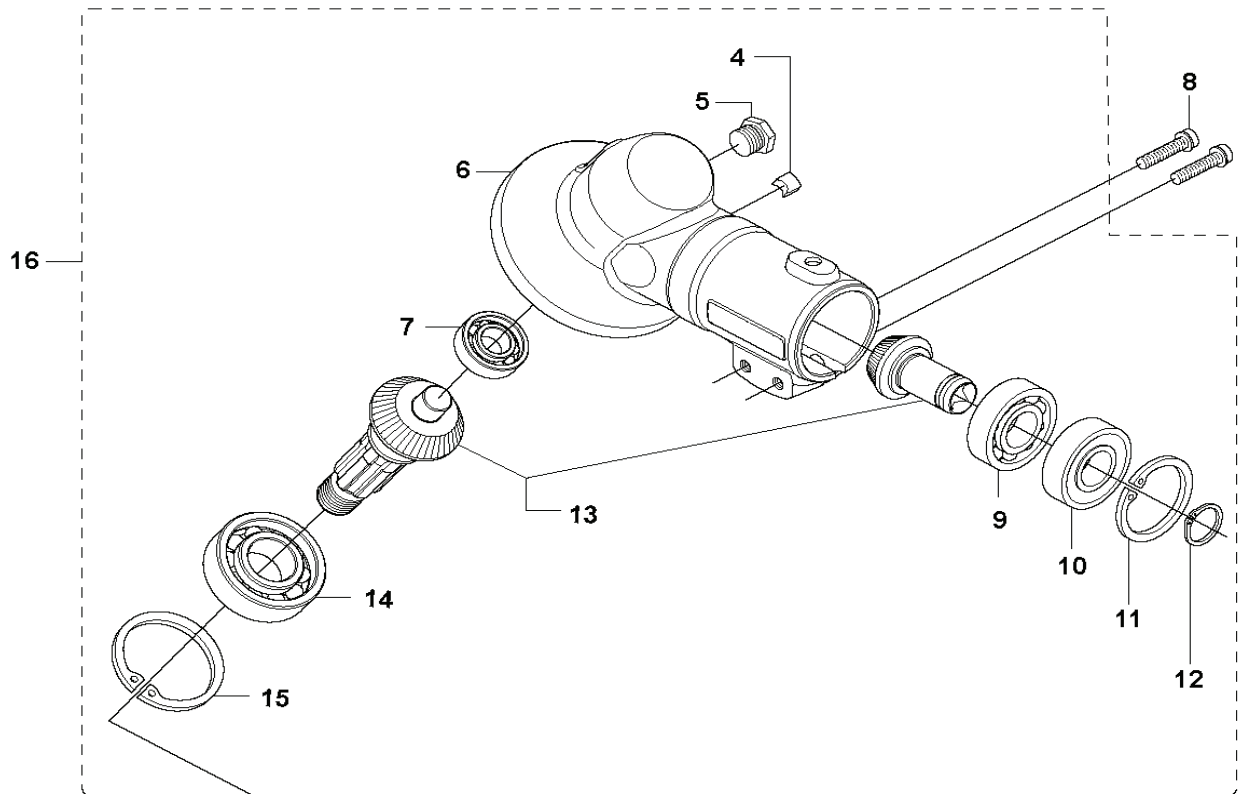

S DUO BALANCE 35
HARNESS

1

REF.	ART. NR	ARTIKELBESKRIVNING	ANMÄRKNING	KIT
1	537275702	SELE		1
1	537275704	SELE	US	1
2	537288301	SPÄNNE		1
3	537288401	SPÄNNE		1
4	537275901	HÖFTPUTA		1
5	502022801	KROK		1
6	502022902	KROK		1
7	502023002	LÅS		1
8	502023801	FJÄDER		1
9	735310920	SPÄRRYTARE		1
10	503996101	BAND		3
11	537113501	HÅLLARE		1
12	503996103	BAND		1

T 535 RX, 535 RJ, 535 RXT, 535 LS
SHORT BLOCK

REF.	ART. NR	ARTIKELBESKRIVNING	ANMÄRKNING	KIT
1	576796801	SHORT BLOCK	Assembled	1

A 535 RX, 535 RJ, 535 RXT, 535 LS
BEVEL GEAR

REF.	ART. NR	ARTIKELBESKRIVNING	ANMÄRKNING	KIT
1	537189501	SCREW		1
2	503200210	SKRUV IHSCFM		1
3	544087601	ÖVERFALL		1
4	537147401	MAGNET		1
5	503201501	SCREW		1
6	537295902	VÄXELHUS		1
7	738219900	KULLAGER		1
8	503200325	SKRUV IHSCFM		2
9	738210110	KULLAGER		1
10	738210112	KULLAGER		1
11	735312810	SPÄRRING		1
12	735311400	SPÄRRING		1
13	505133401	KUGGVÄXEL SATS	535 RJ, 535 LS	1
13	505133301	SPARE PARTS KIT	535 RX, 535 RXT	1
14	503252801	KULLAGER		1
15	735313110	SPÄRRING		1
16	544216401	VÄXEL	535 RX, 535 RXT	1
16	537295802	VINKELVÄXEL	535 RJ, 535 LS	1
17	537351402	MEDBRINGARE	(1')	1
18	537343501	STÖDFLÄNS		1
19	502291101	MUTTER KLINGA		1
20	574306801	ÖVERFALL		1

B1 535 RX, 535 RXT SHAFT

REF.	ART. NR	ARTIKELBESKRIVNING	ANMÄRKNING	KIT
1	501919701	TUBE ASSY	535 RX, 535 RXT	1
2	537360202	DISTANSBRICKA		1
3	537214101	RÖR	Ø = 28mm, L = 1483mm	1
4	537360201	DISTANSBRICKA		1
5	537313901	STYRNING	Ø = 9mm, L = 1400mm	1
6	537355201	DRIVAXEL	Ø = 8mm, L = 1527mm	1
7	505137101	SLITSKYDD	535RXT	1
8	505137201	SLITSKYDD	535RXT	1
9	505160901	ÖGLA	535 RXT	1
9	537349801	ÖGLA	535 RX	1
10	537130402	KNOPP		1
11	537350101	ÖGLA		1
12	725233151	SCREW	535 RX	1
12	725233951	SKRUV EHHM	535 RXT	1
13	537376101	KABLAGE	535 RX	1
14	503217516	SKRUV IHSCFT		1
15	589295101	DEKAL		1
16	503200778	SKRUV IHSCFM		2
17	537387201	SNÄPPE		2