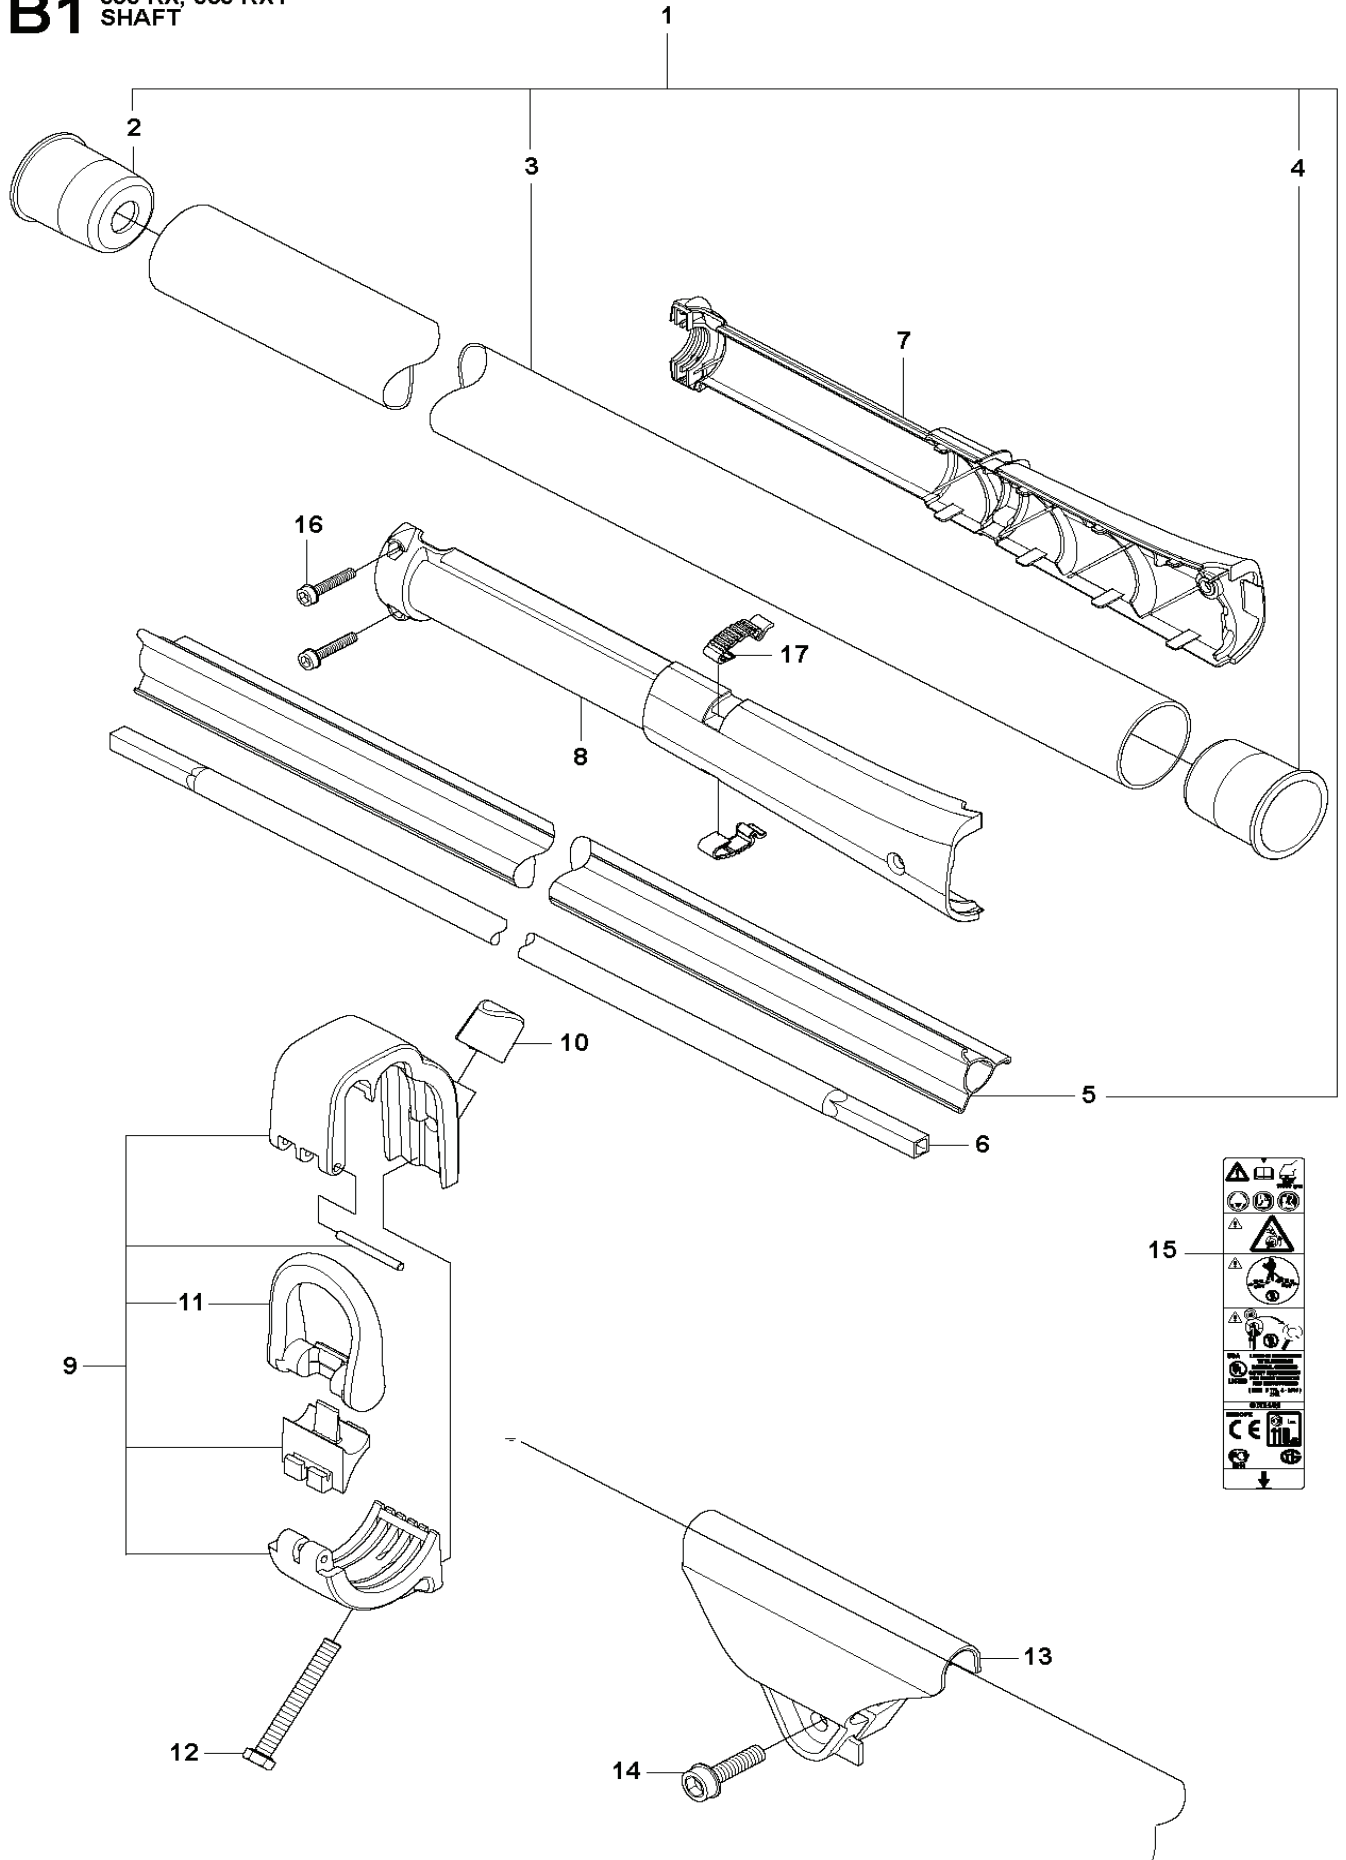

S DUO BALANCE 35
HARNESS

1

REF.	ART. NR	ARTIKELBESKRIVNING	ANMÄRKNING	KIT
1	537275702	SELE		1
1	537275704	SELE	US	1
2	537288301	SPÄNNE		1
3	537288401	SPÄNNE		1
4	537275901	HÖFTPUTA		1
5	502022801	KROK		1
6	502022902	KROK		1
7	502023002	LÅS		1
8	502023801	FJÄDER		1
9	735310920	SPÄRRYTARE		1
10	503996101	BAND		3
11	537113501	HÅLLARE		1
12	503996103	BAND		1

T 535 RX, 535 RJ, 535 RXT, 535 LS
SHORT BLOCK

REF.	ART. NR	ARTIKELBESKRIVNING	ANMÄRKNING	KIT
1	576796801	SHORT BLOCK	Assembled	1

A 535 RX, 535 RJ, 535 RXT, 535 LS
BEVEL GEAR

REF.	ART. NR	ARTIKELBESKRIVNING	ANMÄRKNING	KIT
1	537189501	SCREW		1
2	503200210	SKRUV IHSCFM		1
3	544087601	ÖVERFALL		1
4	537147401	MAGNET		1
5	503201501	SCREW		1
6	537295902	VÄXELHUS		1
7	738219900	KULLAGER		1
8	503200325	SKRUV IHSCFM		2
9	738210110	KULLAGER		1
10	738210112	KULLAGER		1
11	735312810	SPÄRRING		1
12	735311400	SPÄRRING		1
13	505133401	KUGGVÄXEL SATS	535 RJ, 535 LS	1
13	505133301	SPARE PARTS KIT	535 RX, 535 RXT	1
14	503252801	KULLAGER		1
15	735313110	SPÄRRING		1
16	544216401	VÄXEL	535 RX, 535 RXT	1
16	537295802	VINKELVÄXEL	535 RJ, 535 LS	1
17	537351402	MEDBRINGARE	(1')	1
18	537343501	STÖDFLÄNS		1
19	502291101	MUTTER KLINGA		1
20	574306801	ÖVERFALL		1

B1 535 RX, 535 RXT SHAFT

REF.	ART. NR	ARTIKELBESKRIVNING	ANMÄRKNING	KIT
1	501919701	TUBE ASSY	535 RX, 535 RXT	1
2	537360202	DISTANSBRICKA		1
3	537214101	RÖR	Ø = 28mm, L = 1483mm	1
4	537360201	DISTANSBRICKA		1
5	537313901	STYRNING	Ø = 9mm, L = 1400mm	1
6	537355201	DRIVAXEL	Ø = 8mm, L = 1527mm	1
7	505137101	SLITSKYDD	535RXT	1
8	505137201	SLITSKYDD	535RXT	1
9	505160901	ÖGLA	535 RXT	1
9	537349801	ÖGLA	535 RX	1
10	537130402	KNOPP		1
11	537350101	ÖGLA		1
12	725233151	SCREW	535 RX	1
12	725233951	SKRUV EHHM	535 RXT	1
13	537376101	KABLAGE	535 RX	1
14	503217516	SKRUV IHSCFT		1
15	589295101	DEKAL		1
16	503200778	SKRUV IHSCFM		2
17	537387201	SNÄPPE		2