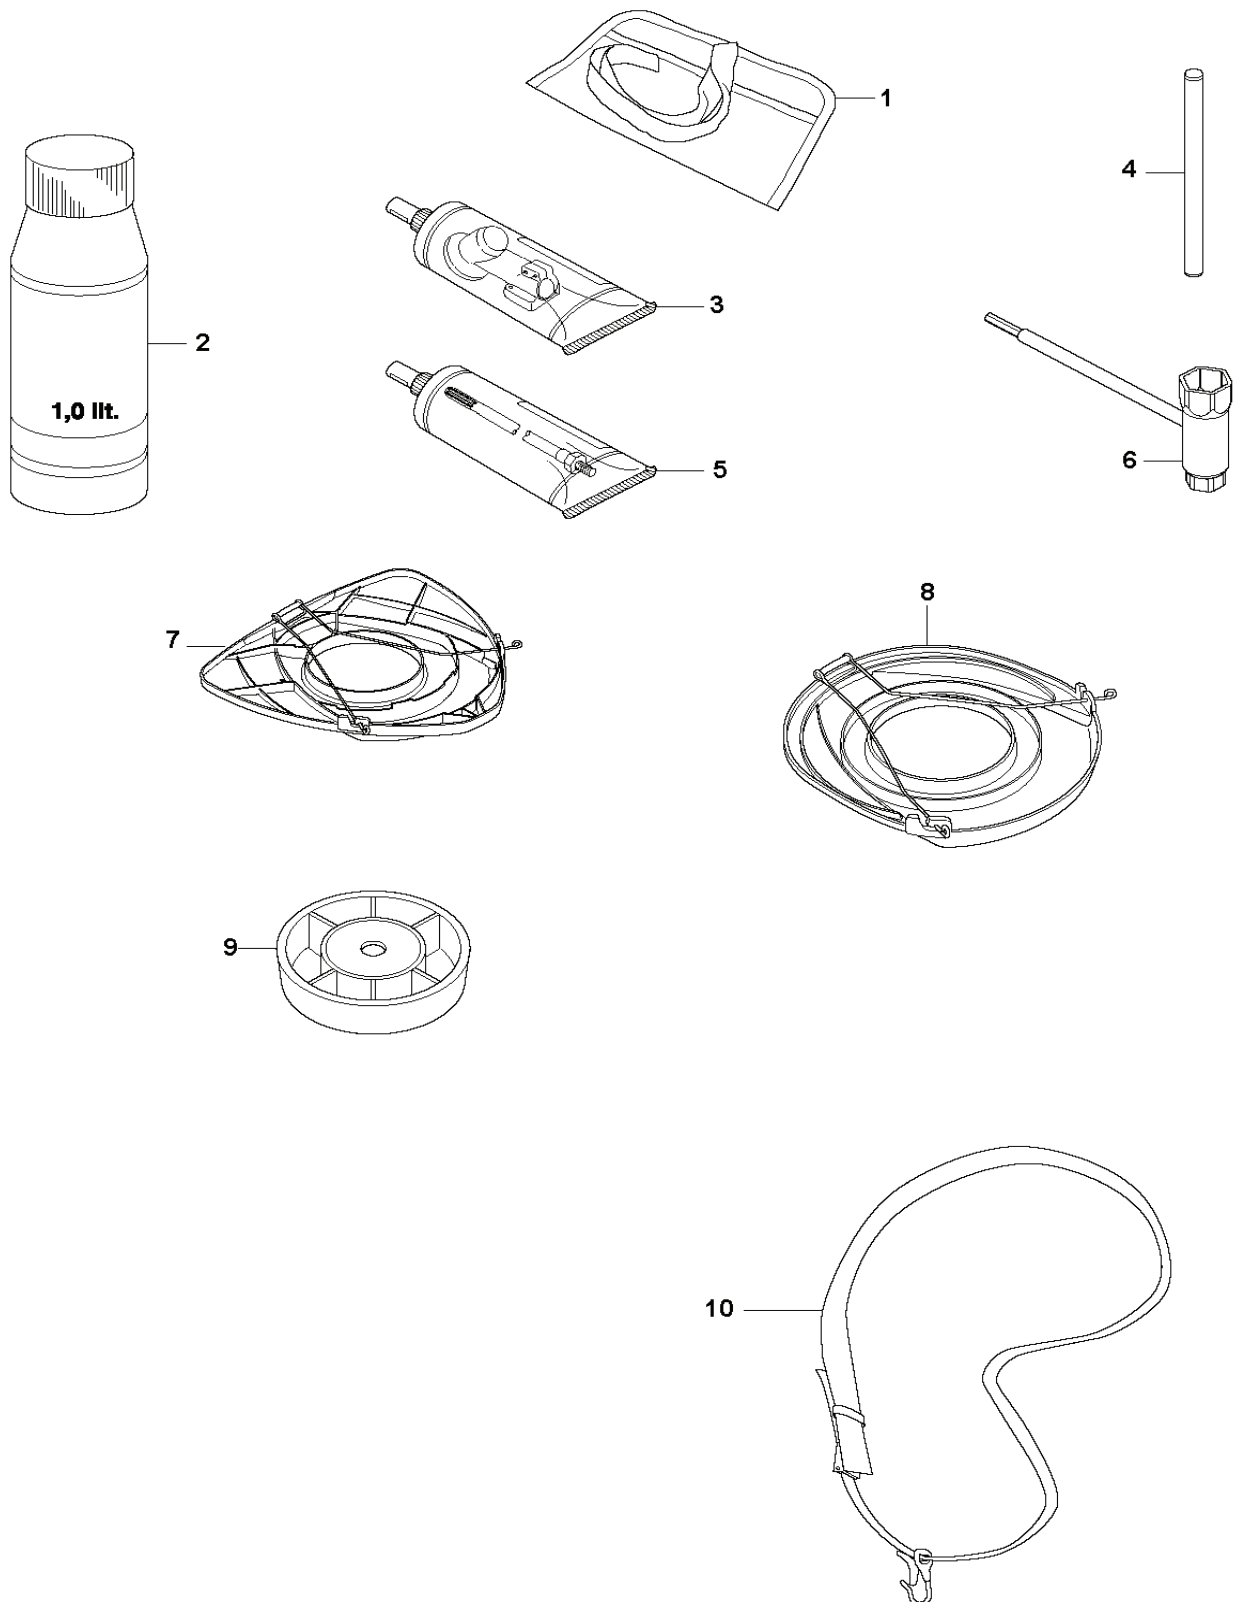

REF.	ART. NR	ARTIKELBESKRIVNING	ANMÄRKNING	KIT
1	501320402	SAW BLADE GUARD	Incl. Pos. 2-7	1
2	574530601	ÖVERFALL	Spare part incl. Screws Pos. 3	1
3	573994304	SKRUV IHSCFMO	Captive Screw M5	2
4	501320801	ADAPTER		1
5	574532601	KLINGSKYDD	Incl. Pos. 6-7	1
6	503200216	SKRUV IHSCFM		4
7	574039501	LOCK NUT		4
8	503210716	SKRUV IHSC T	535 RX, 535 RXT	1
8	503216825	SKRUV IHSCFT	535 LS, 535 RJ	1
9	503798802	KNIV		1
10	544124501	HÅLLARE	535 LS, 535 RJ	1
11	537387201	SNÄPPE		4
12	537396303	SPRUTSKYDD	535 LS, 535 RJ	1
12	537396301	SPRUTSKYDD	535 RX, 535 RXT	1
13	537331601	KOMBINATIONSSKYDD	535 RX, 535 RXT	1
13	537331603	SPRUTSKYDD	535 LS, 535 RJ	1
14	503216825	SKRUV IHSCFT	535 LS, 535 RJ	1
15	503798802	KNIV		1
16	544124501	HÅLLARE	535 LS, 535 RJ	1
17	537349403	TRIMSKYDD KPL	535 LS, 535 RJ	1
18	503216825	SKRUV IHSCFT	535 LS, 535 RJ	1
19	503798802	KNIV		1
20	502448101	TRIMSKYDD KPL		1

R2 535 RX, 535 RJ, 535 RXT, 535 LS
ACCESSORIES