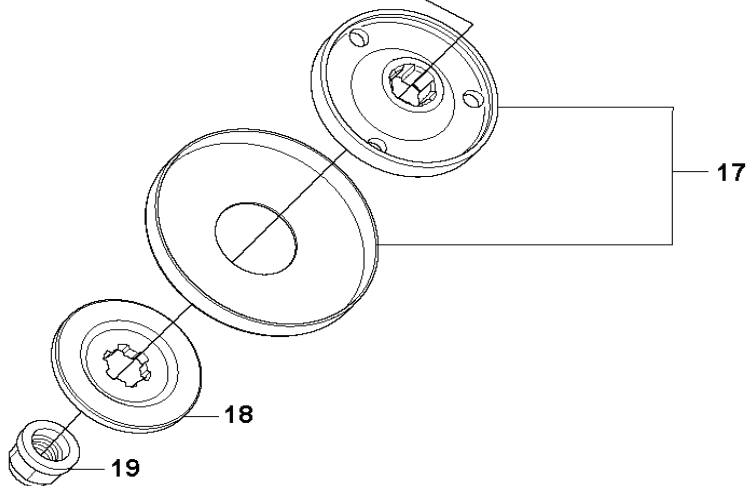

R2 535 RX, 535 RJ, 535 RXT, 535 LS
ACCESSORIES

REF.	ART. NR	ARTIKELBESKRIVNING	ANMÄRKNING	KIT
1	501192201	VERKTYG		1
2	531009248	FILTEROLJA	Oil Airfilter	1
3	503976401	FETT		1
4	502285901	STOPP		1
5	503801701	FETT		1
6	537362101	KOMBINYCKEL		1
7	544359101	TRANSPORTSKYDD		1
8	537312901	TRANSPORTSKYDD	200-275 mm	1
9	503890102	STÖDKOPP		1
10	537216201	SELE		1
10	537216202	SELE	USA	1

S DUO BALANCE 35
HARNESS

1

REF.	ART. NR	ARTIKELBESKRIVNING	ANMÄRKNING	KIT
1	537275702	SELE		1
1	537275704	SELE	US	1
2	537288301	SPÄNNE		1
3	537288401	SPÄNNE		1
4	537275901	HÖFTPUTA		1
5	502022801	KROK		1
6	502022902	KROK		1
7	502023002	LÅS		1
8	502023801	FJÄDER		1
9	735310920	SPÄRRYTARE		1
10	503996101	BAND		3
11	537113501	HÅLLARE		1
12	503996103	BAND		1

T 535 RX, 535 RJ, 535 RXT, 535 LS
SHORT BLOCK

REF.	ART. NR	ARTIKELBESKRIVNING	ANMÄRKNING	KIT
1	576796801	SHORT BLOCK	Assembled	1

A 535 RX, 535 RJ, 535 RXT, 535 LS
BEVEL GEAR

REF.	ART. NR	ARTIKELBESKRIVNING	ANMÄRKNING	KIT
1	537189501	SCREW		1
2	503200210	SKRUV IHSCFM		1
3	544087601	ÖVERFALL		1
4	537147401	MAGNET		1
5	503201501	SCREW		1
6	537295902	VÄXELHUS		1
7	738219900	KULLAGER		1
8	503200325	SKRUV IHSCFM		2
9	738210110	KULLAGER		1
10	738210112	KULLAGER		1
11	735312810	SPÄRRING		1
12	735311400	SPÄRRING		1
13	505133401	KUGGVÄXEL SATS	535 RJ, 535 LS	1
13	505133301	SPARE PARTS KIT	535 RX, 535 RXT	1
14	503252801	KULLAGER		1
15	735313110	SPÄRRING		1
16	544216401	VÄXEL	535 RX, 535 RXT	1
16	537295802	VINKELVÄXEL	535 RJ, 535 LS	1
17	537351402	MEDBRINGARE	(1')	1
18	537343501	STÖDFLÄNS		1
19	502291101	MUTTER KLINGA		1
20	574306801	ÖVERFALL		1